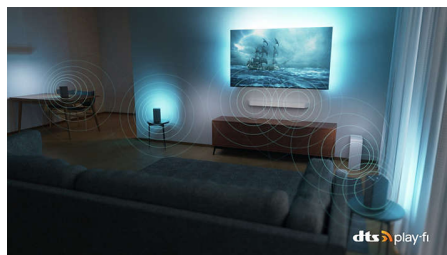

DTS Play-Fi

Od razu po wyjęciu z opakowania dźwięk z telewizora jest dobry i czysty. Jeśli chcesz więcej, domowy system bezprzewodowy firmy Philips z funkcją DTS Play-Fi pozwala w kilka sekund połączyć się ze zgodnymi soundbarami i głośnikami bezprzewodowymi w całym domu. Możesz nawet utworzyć zestaw kina domowego z dźwiękiem przestrzennym, wykorzystując telewizor jako głośnik centralnego.

Niesamowita rozgrywka

Graj bez ograniczeń i zanurz się w niesamowitym realizmie OLED! HDMI 2.1, niesamowicie szybka, natywna częstotliwość odświeżania 120 Hz oraz wyjątkowo małe opóźnienie pozwalają wydobyć to, co najlepsze ze sprzętu do gier nowej generacji, zapewniając płynną, dynamiczną rozgrywkę i naturalny ruch. Tryb gry Ambilight zapewnia jeszcze większe emocje.

Google TV™

Co chcesz oglądać? Google TV łączy filmy, programy i wiele innych, spośród Twoich aplikacji i subskrypcji i organizuje je dla Ciebie. Otrzymasz sugestie na podstawie tego, co lubisz, możesz nawet użyć aplikacji Google TV w telefonie, aby stworzyć listę do obejrzenia poza domem.

Sterowanie głosowe oparte na sztucznej inteligencji

Sterowanie głosowe. Asystent Google. Współpracuje z usługą Alexa.

Obsługa HDR

Obsługuje wszystkie główne formaty HDR

Technologia panelu OLED EX

Panel OLED EX. Wyższa maksymalna jasność i węższa ramka.