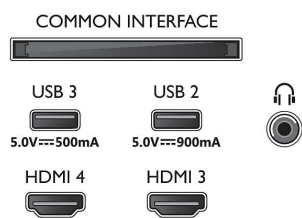

Connections

Side