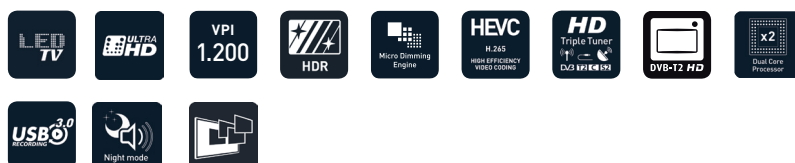

43 VLX 7710 BP

43" / 108 cm

- Native UHD Auflösung mit 3840x2160p.
- High Dynamic Range (HDR) für perfekte Helligkeit und Luminanz.
- Micro Dimming Engine sorgt für hervorragende Kontraste.
- Dank Live Share können Sie alle Inhalte von Ihrem Miracast™-zertifiziertem Mobilgerät auf Ihren Fernseher kabellos streamen.
- Neue Smart Interactive TV 4.0 Plus Plattform mit Dual Core Prozessor für eine sehr schnelle, einfache und benutzerfreundliche Bedienung zusammen mit vielen weiteren neuen Funktionen.
- USB-Recording 3.0 mit Twin Mode Recording und Permanent Timeshift: Aufnahme und zeitversetztes Fernsehen einer Sendung bei parallelem Schauen eines weiteren Senders (gleiche Frequenz / gleicher Transponder).
- DTS PremiumSound und eine Musikleistung von 40 Watt statten dieses Gerät mit überzeugendem Raumklang aus.

Artikelnummer: 43 VLX 7710 BP

EAN Code: 4013833023265

Bestellnummer: RJT000

grundig.de

TECHNISCHE DATEN**DISPLAY**

Besonders energiesparendes (43") 108 cm LED Display im 16:9 Format, Dynamischer Kontrast Plus, Bildblickwinkel 178° vertikal bzw. 178° horizontal. Ultra HD Auflösung 3840 x 2160p bis auf 60 fps und mit HDCP 2.2 Unterstützung. Hochskalierung von HD Inhalten auf Ultra-HD Qualität.

VIDEO PERFECTION INDEX

Der VPI-Wert (Video Perfection Index, 1200) steht für hervorragende Farben, Schärfe und Kontraste.

SMART INTERACTIVE TV 4.0 PLUS

Die neue Smart Interactive TV 4.0 Plus Plattform hat einen Dual Core Prozessor und bietet erweiterte Smart-Funktionen an. Grundig-exklusive Apps bieten einen erweiterten Genuss für die Smart-TV-Fans. Die neue und bedienfreundliche Benutzeroberfläche unterstützt u.a. auch Hbb-TV mit Zugriff auf die beliebtesten Mediatheken und Live Share, über den Sie Inhalte vom Fernseher auf die Mobilgeräte kabellos übertragen können.