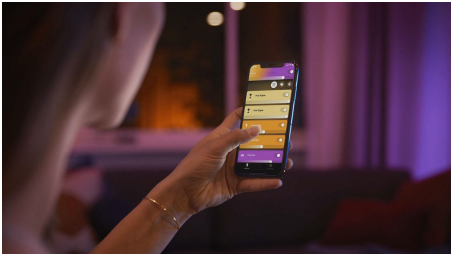

Einfaches, smartes Lichtsystem

Füge jedem Raum Farbe hinzu, mit zwei intelligenten Einzelleuchten, die warmweißes bis kaltweißes Licht, aber auch 16 Millionen Farben bieten. Nutze Bluetooth zur sofortigen Lichtsteuerung in einem Raum oder schließe die Hue Bridge an, um den vollständigen Funktionsatz zu nutzen.

Einfaches, smartes Lichtsystem

- Steuere bis zu 10 Lampen mit der Bluetooth App
- Steuere Lampen mit Deiner Stimme*
- Lass mit farbigem, smartem Licht ein persönliches Erlebnis entstehen
- Kreiere mit warmweißem bis kühlweißem Licht die passende Stimmung.
- Finde die idealen Lichtszenen für Deine täglichen Aktivitäten
- Nutze mit der Hue Bridge das komplette Spektrum der Smart Light Funktionen

PHILIPS

Besonderheiten

Steuere bis zu 10 Lampen mit der Bluetooth App

Steuere mit der Hue Bluetooth App Deine smarten Hue Lampen in einem einzelnen Raum Deines Zuhauses. Füge bis zu 10 smarte Lampen hinzu und steuere sie alle mit einer Berührung auf Deinem mobilen Gerät.

Steuere Lampen mit Deiner Stimme*

Steuere Deine Lampen nur mit Deiner Stimme! Mithilfe einfacher Sprachbefehle kannst Du mehrere Lampen oder auch nur eine Lampe in einem Zimmer steuern. *Funktioniert mit Alexa bei Verwendung eines mit Echo kompatiblen Geräts. Die Kompatibilität mit Google Home und Google Nest Geräten folgt in Kürze.