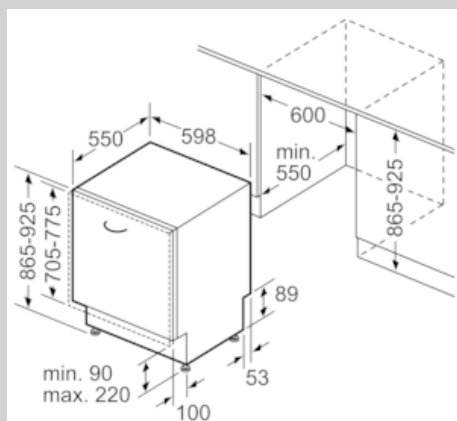

Ausstattung

Technische Daten

Wasserverbrauch (l) : 9,5
Bauform : Eingebaut
Höhe der Arbeitsplatte (mm) : 0
Abmessungen des Gerätes (mm) : 865 x 598 x 550
Nischenmaße (H x B x T) (mm) : 865-925 x 600 x 550
Tiefe Produkt bei geöffneter Tür (90°) (mm) : 1200
Höhenverstellbare Füße : Ja - nur vorne
Höhenverstellung Füße maximal (mm) : 60
Verstellbarer Sockel : Horizontal und Vertikal
Nettogewicht (kg) : 43,799
Bruttogewicht (kg) : 46,0
Anschlusswert (W) : 2400
Absicherung (A) : 10
Spannung (V) : 220-240
Frequenz (Hz) : 50; 60
Länge Anschlusskabel (cm) : 175
Steckerart : Schuko-/Gardym.Erdung
Länge Zulaufschlauch (cm) : 165
Länge Ablaufschlauch (cm) : 190
EAN-Nummer : 4242004253945
Anzahl Maßgedecke : 13
Energieeffizienzklasse (2010/30/EC) : A++
Jährlicher Energieverbrauch (kWh/annum) - neu (2010/30/EC) : 262,00
Energieverbrauch (kWh) : 0,92
Leistungsaufnahme im unausgeschalteten Zustand (W) (2010/30/EC) : 0,50
Energieverbrauch im ausgeschalteten Modus (W) (2010/30/EC) : 0,50
Jährlicher Wasserverbrauch (l/annum) - neu (2010/30/EC) : 2660
Trocknungsklasse : A
Vergleichsprogramm : Eco
Programmdauer Vergleichsprogramm (min) : 295
Schalleistung (dB(A) re 1 pW) : 44
Art der Installation : Vollintegrierbar

- Neff AquaStop®
- Integrierter Glasschutz
- Salzeinfüllhilfe (Trichter)
- Inkl. Dampfschutz-Blech
- Gerätemaße (H x B x T): 86.5 cm x 59.8 cm x 55.0 cm

¹Basierend auf 280 Standard-Reinigungszyklen unter Verwendung von Kaltwasserfüllung in dem sparsamsten Programm "Eco 50".

COOKING PASSION SINCE 1877

Maßzeichnungen

Maße in mm