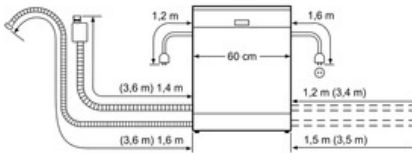

##### Maße

- Gerätemaße (H x B x T): 81,5 cm x 59,8 cm x 55,0 cm

### Silence Plus Geschirrspüler 60 cm Vollintegrierbar

Maße in mm

Maße in mm

( ) Werte mit Verlängerungssatz