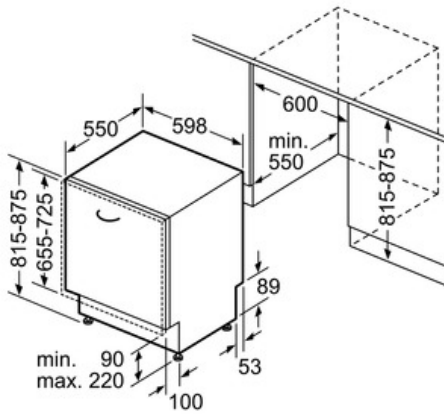

Serie | 4 Geschirrspüler

SMV46KX01E

Silence Plus Geschirrspüler 60 cm Vollintegrierbar

Maße in mm