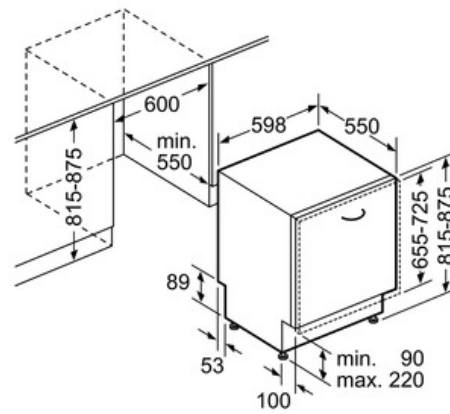

Serie | 4 Geschirrspüler

SMV46KX01E

Silence Plus Geschirrspüler 60 cm Vollintegrierbar

Maße in mm

( ) Werte mit Verlängerungssatz