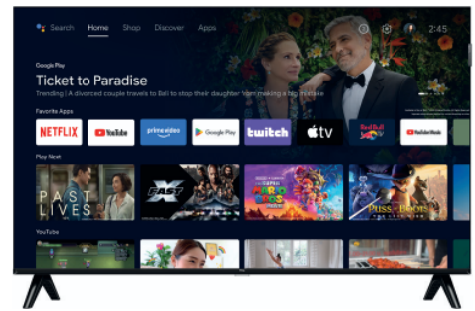

TCL

43V5C

BILDSCHIRM

Bildschirmgröße (Zoll/cm)	43 / 109
Sichtbare Bildschirmgröße : Diagonale (Zoll/cm)	42.5 / 108
Panelauflösung	FHDS
Wide color Technology	Quantum Dot Pro
HDR Formate	HDR10
HDR Helligkeit	-
Picture Performance Technologie*	1000
Auflösung	1920x1080
Curved/Krümmung	-
10 bit panel	-
Dynamischer Kontrast	Mega
Bildoptimierungstechnologie	IPQ 2.0 Engine
Ultra AR coating	-
UHD upscaling	Ja
Farbmanagement	2P & multipoint calibration
Digitale Rauschreduzierung	Ja
Filmmodus	-

* Picture Performance Index

AUDIO

Ausgangsleistung	2x8 W
Dolby	Dolby Digital Plus
Sound Processing	Dolby Audio
Equalizer	Presets
Lautsprechertyp	2.0 Soundsystem
Audioqualität von	-
Lautsprecher	-
Digital Pure Sound	-
Subwoofer	-
Automatische Lautstärkeregelung	Ja

SMART TV

Prozessor	Quad Core
SmartTV 2.0	AndroidTV (29 Sprachen)
Android OS	Android R (11.0)
GuideOn (Internet EPG)	-
4K	-
Apps	Google Play Store
Social Media	-
Internetbrowser	-
HbbTV	2.0.2
Intelligent integriertes TV-Mikrofon	-
Interner Speicher	2.8GB / 2.1GB

KOMFORT

Smartphone/Tablet-Fernbedienung	Ja
USB Multimedia*	Yes
Untertitel	Ja
DivX-Kompatibilität	-
On/Off-Funktion programmierbar	Ja
Game Modus	Ja
Sportmodus	Ja
Multipicture	PAT
Sleeptimer	Ja
Hotelmodus	Ja w. OTT purge
Menüsprachen	59
HDMI CEC (T-link)	Full
HDMI quick switch	Ja

KONVERGENZ

Bluetooth	A2DP HID
DLNA 1.5	Ja
WiFi Display	Chromecast & T-cast
USB HID Unterstützung	Ja

* USB-Stick nicht im Lieferumfang enthalten.

BEDIENUNG

Batterien Fernbedienung	Ja
Fernbedienung	RC733A

EMPFANG

Digitaler Tuner	DVB-T2/C/S2
Video Decoding	H.265 FHD H.264 MPEG-2
Analoger Tuner	Ja
Unterstützte Norm (Analoger Tuner)	PAL/SECAM/NTSC (AV) BG/DK/LL'
CI+	Ja (1.4)
EPG (DVB EIT/SI)	Bis zu 8 Tagen
Automatischer Sendersuchlauf	Ja
Teletext	Ja

KONNEKTIVITÄT

HDMI	2 x 1.4
HDCP 2.2	1.4
USB	1 x 2.0
Komponenteneingang (YPbPr)	CVBS Optional
DVI-in (video)	-
Ethernet (LAN RJ-45)	Ja
Wifi	Built-in b/g/n 2.4Ghz MIMO
Digital Audio Out	Optical
Kopfhörer	Ja
RF-Eingang (terrestrisch/Kabel)	1
RF-Eingang (Satellit)	1
Sat-Kompatibilitätsnorm: Diseq / Unicable	Ja v.1.0 / No
CI slot	1
HDMI eARC/ARC	ARC HDMI2
HDMI max. Auflösung	-
Netzkabel	1.5 m

SPIELERLEBNIS

HDMI 2.1 :	
Merkmale	-
VRR / FreeSync / G-sync	-

DESIGN

Farbe	Brushed metal front
VESA-Norm	100 x 100 mm
Standdesign	-

ENERGIEVERBRAUCH

EEL class SDR / HDR	/
Jährlicher Stromverbrauch SDR/HDR (EEL 2021)	NA
Automatischer Standby	Ja
Energieversorgung	NA
Energieverbrauch (Standby)	NA
Energieverbrauch (Standby Netzwerk)	- W
Maximale Luminanz	65%
Maximaler Energieverbrauch	NA
Quecksilber-Anteil	0,0 mg
Spuren von Blei	Ja

ABMESSUNG & GEWICHT

Produktabmessung	954 / 602 / 184 mm
Breite des Standfußes	888 / 184 mm
Produktabmessung ohne Standfuß	954 / 554 / 77 mm
Verpackungsmaße	1075 / 646 / 122 mm
Gewicht Produkt/inkl. Verpackung	5,10 / 7,20 kg
Gewicht ohne Standfuß	5,00 kg
EAN	5901292526757
Bedienungsanleitung	30
Inkl. 3D-Shutterbrillen	-