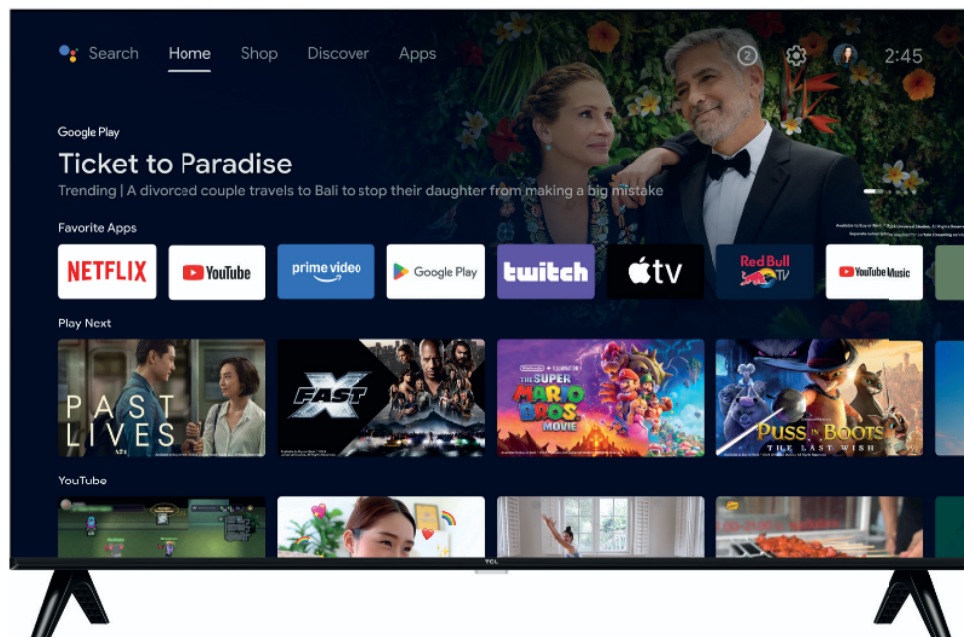

## 43V5C

43"

Full HD QLED TV mit  
HDR and Android TV

**FHD**

**Full HD**  
Gestochen scharfes, klares Bild in  
Full HD

**QLED**

**QLED**  
Die außergewöhnlichen Farben von QLED

**HVA-Panel**  
Höherer Kontrast, mehr Details