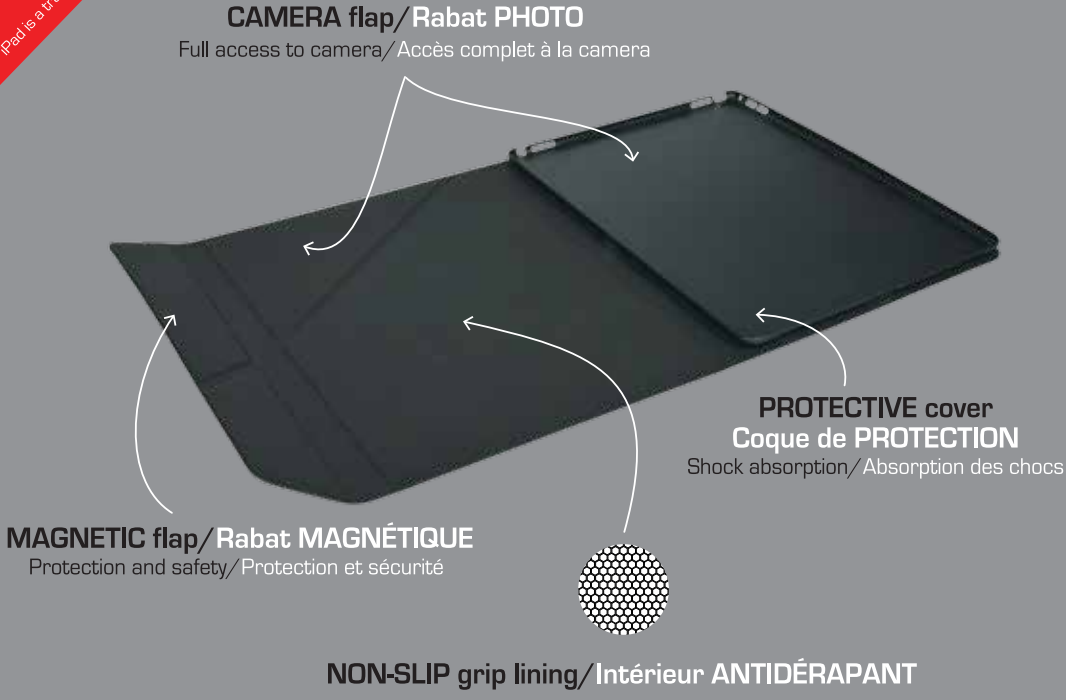

100% ADJUSTABLE viewing angle/Angle de vue 100% ajustable

- FR Étui pour APPLE iPad Pro**
- Matériaux premium : similicuir élégant
 - Multi positions vidéo : intérieur antidérapant, angle de vue 100% ajustable
 - Accès complet à la caméra : rabat pliant pour prise de photo optimale
 - Accès complet à la connectique et aux boutons
 - Rabat magnétique : protection et sécurité
 - Rabat magnétique compatible avec les Smart Nomad Accessories

- EN APPLE iPad Pro tablet case**
- Premium materials: elegant synthetic leather
 - Video multi positions: non-slip grip interior, 100% adjustable viewing angle
 - Full camera access: folding flap for optimal picture shooting
 - Optimal access: full access to connections and buttons
 - Magnetic flap: protection & security
 - Magnetic flap: compatible with Smart Nomad Accessories