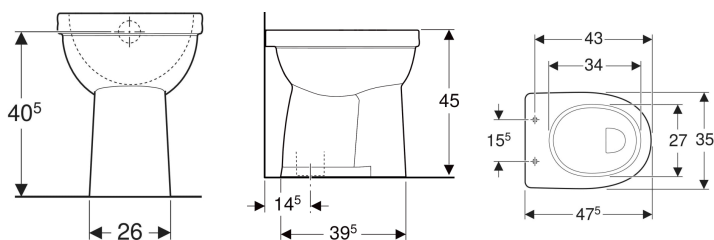

Geberit Renova Comfort Stand-WC Flachspüler, erhöht, Höhe 45 cm, Abgang vertikal

Beispielbild

Verwendungszwecke

- Für UP-Spülkästen
- Für tief-, halbhoch- und hochhängende AP-Spülkästen
- Für Druckspüler
- Zur Nutzung durch Rollstuhlfahrer geeignet

- Abgang vertikal
- Flachspül-WC
- Mit Spülrand
- Typ 1, Vollmenge 6 l, nach EN 997
- Sitzhöhe erhöht

Eigenschaften

- Bodenstehend

Technische Daten

Werkstoff | Sanitärkeramik

Zusätzlich zu bestellen

- WC-Sitz

Art.-Nr.	Farbe / Oberfläche	B	H	T	VE1
218511000	weiß	35.5 cm	45 cm	47 cm	1 St.
218511600	weiß / KeraTect	35.5 cm	45 cm	47 cm	1 St.

- Entspricht DIN 18040