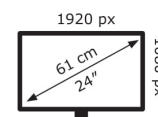

VP249QGR

EAN 4718017502337

Produkt Nummer 90LM03L0-B03170

- 60,45cm (23,8 Zoll) Full HD (1920×1080), IPS-Display mit LED-Hintergrundbeleuchtung und weitem Betrachtungswinkel von 178°
- Eine Bildwiederholrate von bis zu 144Hz mit Adaptive-Sync-Technologie (FreeSync) verhindert Nachzieheffekte und sorgt für eine scharfe, kristallklare Videowiedergabe.
- Die ASUS-Extreme-Low-Motion-Blur-Technologie (ELMB) ermöglicht eine Reaktionszeit von 1ms (MPRT), um Ghosting und Tearing zu verhindern. Das Ergebnis ist eine gestochen scharfe Gaming-Grafik mit hohen Bildraten.
- Umfangreiche Anschlussmöglichkeiten inklusive DisplayPort-, HDMI- und D-Sub-Schnittstellen
- Kompatibel mit VESA-Wandhalterungen für mehr Platz auf dem Schreibtisch
- Unterstützt sowohl Adaptive-Sync mit NVIDIA-GeForce*-Grafikkarten als auch FreeSync mit AMD-Radeon-Grafikkarten. *Kompatibel mit NVIDIA-GeForce-GTX-10-, GTX-16-, RTX-20- und neueren Grafikkarten

ASUS

VP249QGR

22 kWh/1000h

2019/2013