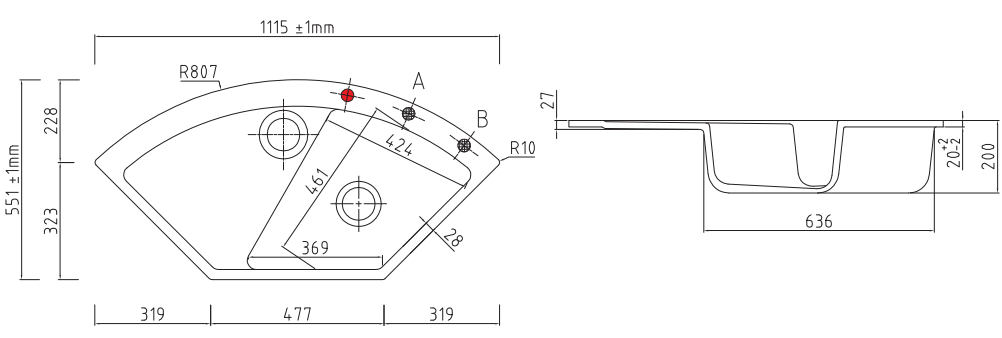

NERA ECK F Spüle ZUM FLÄCHENBÜNDIGEN EINBAU in Natur-/Kunststein-Arbeitsplatten

90 cm

Armaturempfehlung

Einhebelmischer
TRENDO STAR Chrom / Fango
mit Handbrause
Art.-Nr. 12319

Auch mit erhältlich.

Standard-Farben

Sonder-Farben

Maße / Einbauskizzen

Armaturbohrung vorhanden. Keine Sollbruchstellen. Bohrungen nach individueller Anordnung (Pos. A und B, siehe Zeichnung). Durchmesser ca. 35 mm.

Ausschnittmaße in der APL können Sie unter der Telefonnummer 0 26 23 - 600 11 32 anfordern.

Bohrung A Art. Nr. 9015 • Bohrung B Art. Nr. 9016

* Lieferbar ab Mitte Februar 2017

KERAMIK-SPÜLEN zum flächenbündigen Einbau