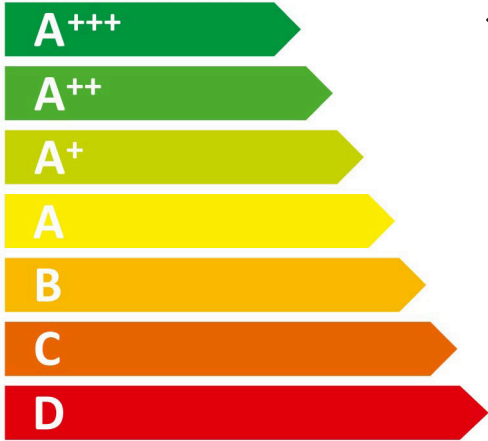

ENERG

енергия · ενεργεια

BOSCH

WAN282A2

A+++

ENERGI
 ENERGIA · ЕНЕРГИЯ · ΕΝΕΡΓΕΙΑ
 ENERGIJA · ENERGY · ENERGIE
 ENERGI

157
 kWh/annum

9020
L/annum