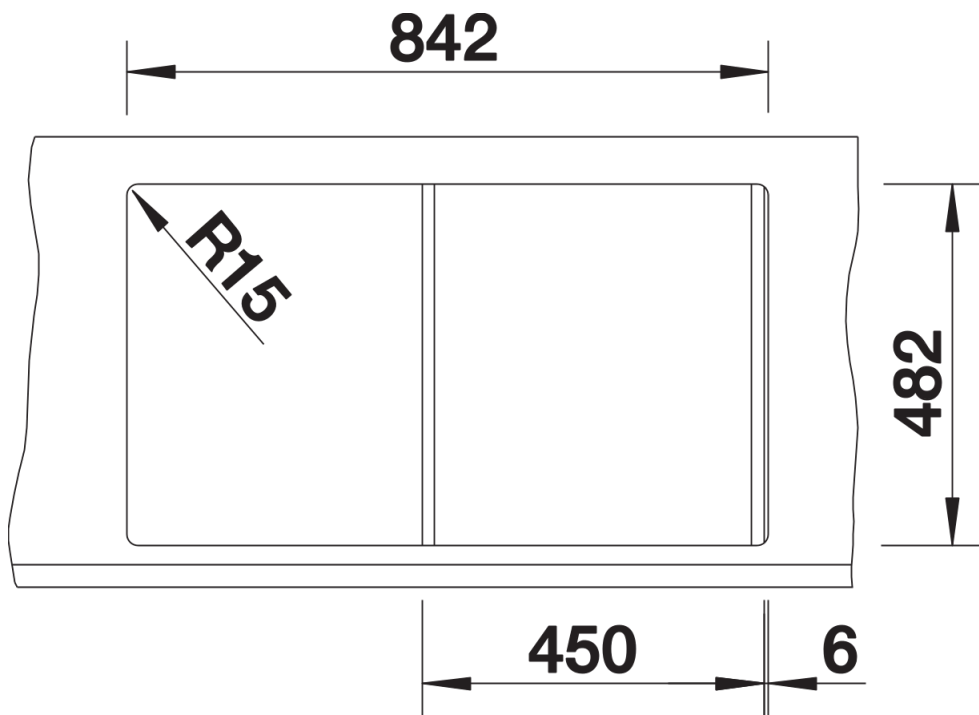

Produktdatenblatt TIPO 45 S

Art. Nr. 526335

Vorteil

- Funktionales Design
- Mit 3 ½" Edelstahl-Korbventil
- Reversibel einbaubar
- Mit Abflafernbedienung

Lieferumfang

- Ablaufgarnitur mit Raumsparrohr
- 3 1/2" Korbventil mit Abлаuffernbedienung (Drehbetätigung)

Details

Aufsicht

Ausschnitt

Frontansicht

Seitenansicht