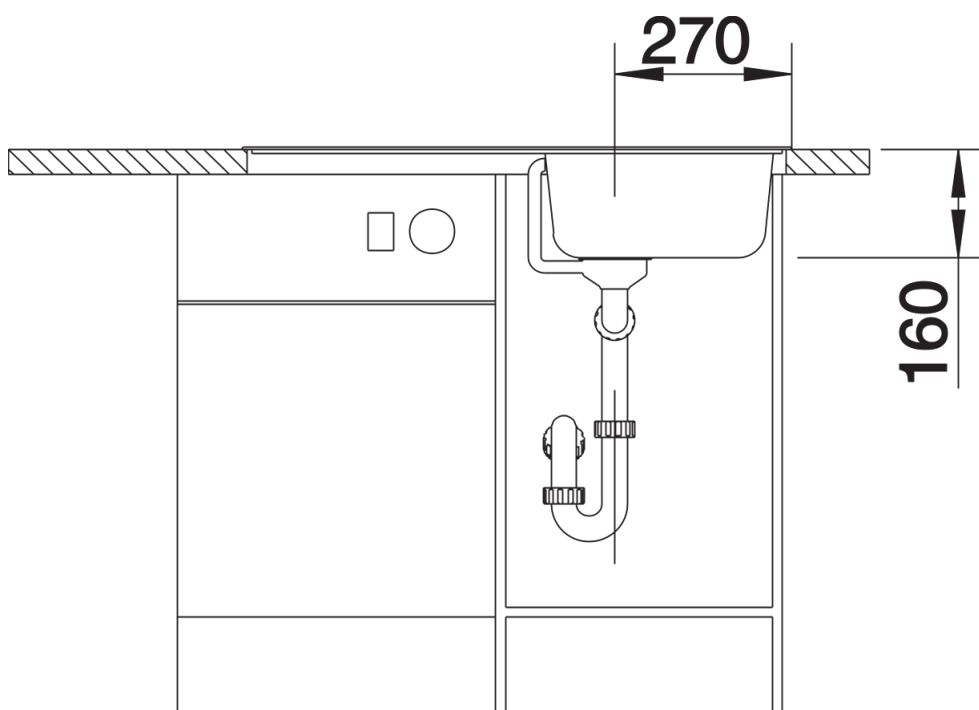

Produktdatenblatt TIPO 45 S

Art. Nr. 526335

Vorteil

- Funktionales Design
- Mit 3 ½" Edelstahl-Korbventil
- Reversibel einbaubar
- Mit Abflafernbedienung

Lieferumfang

- Ablaufgarnitur mit Raumsparrohr
- 3 1/2" Korbventil mit Abлаuffernbedienung (Drehbetätigung)

Details

Aufsicht

Ausschnitt

Frontansicht

Seitenansicht