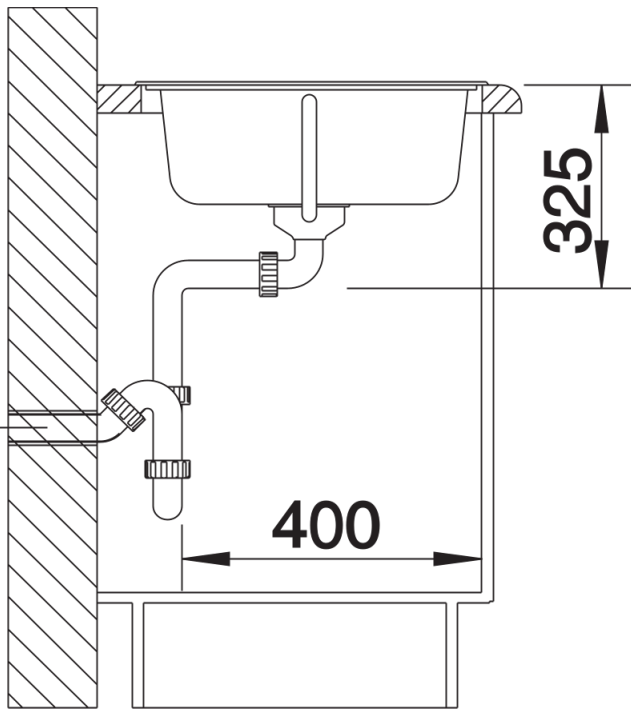

Produktdatenblatt TIPO 45 S

Art. Nr. 526335

Vorteil

- Funktionales Design
- Mit 3 ½" Edelstahl-Korbventil
- Reversibel einbaubar
- Mit Abflafernbedienung

Lieferumfang

- Ablaufgarnitur mit Raumsparrohr
- 3 1/2" Korbventil mit Abлаuffernbedienung (Drehbetätigung)

Details

Aufsicht

Ausschnitt

Frontansicht

Seitenansicht