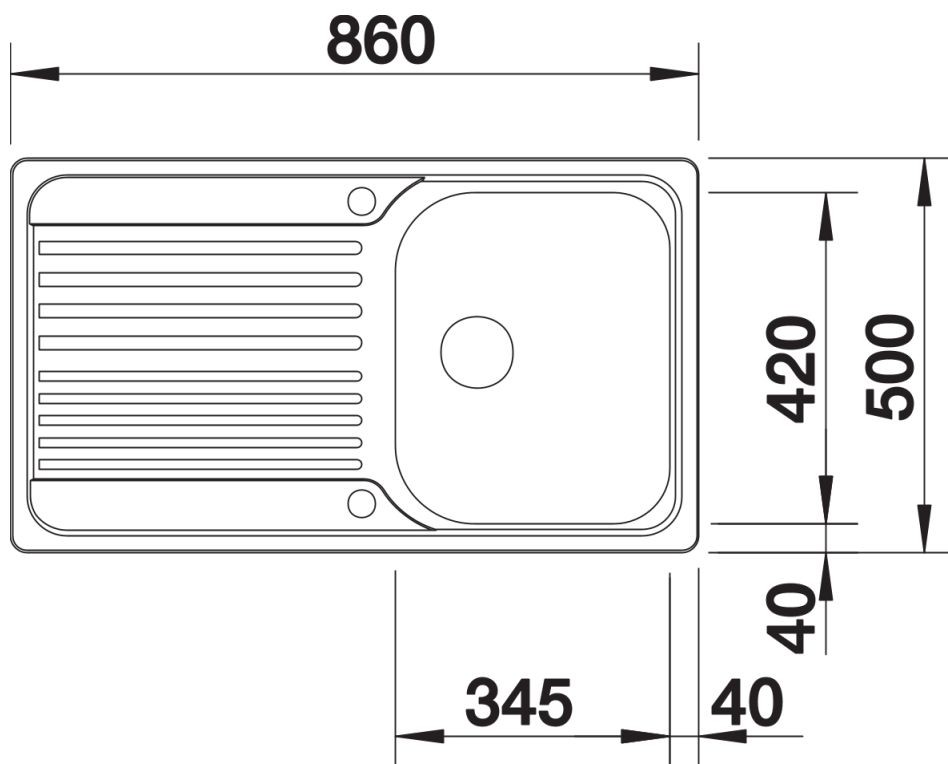

Produktdatenblatt TIPO 45 S

Art. Nr. 526335

Vorteil

- Funktionales Design
- Mit 3 ½" Edelstahl-Korbventil
- Reversibel einbaubar
- Mit Abflafernbedienung

Lieferumfang

- Ablaufgarnitur mit Raumsparrohr
- 3 1/2" Korbventil mit Abлаuffernbedienung (Drehbetätigung)

Details

Aufsicht

Ausschnitt

Frontansicht

Seitenansicht