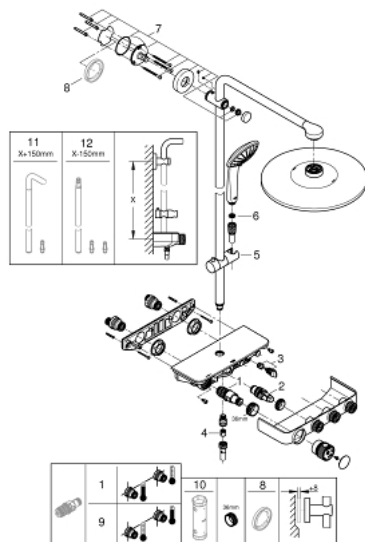

26 507 000 DUSCHSYSTEM MIT THERMOSTATBATTERIE FÜR DIE WANDMONTAGE

ERSATZTEILE

1. 1: Thermostat-Kompaktkartusche 1/2" (Order-nr. 47439000)
   - 2: Kartusche (Order-nr. 48297000)
   - 3: Rückflussverhinderer (Order-nr. 49069000)
   - 4: Rückflussverhinderer (Order-nr. 08565000)
   - 5: Gleitelement (Order-nr. 48177000)
   - 6: Sieb (Order-nr. 0700200M)
   - 7: Brausestangenhalter (Order-nr. 48279000)
   - 8: Ausgleichsscheibe (Order-nr. 27180000)*
   - 9: GROHE TurboStat Kartusche 1/2" (Order-nr. 47175000)*
   - 10: Steckschlüssel (Order-nr. 49059000)*
   - 11: EUPH SmartCtrl Brauserohr 125cm (Order-nr. 48497000)*
   - 12: EUPH SmartCtrl Brauserohr 95cm (Order-nr. 48498000)*
2. Optional accessories