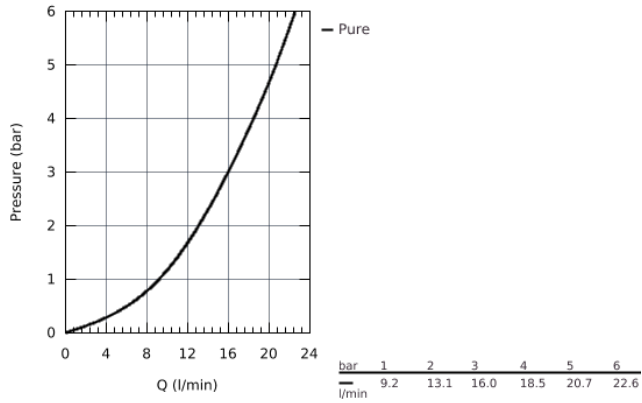

26 507 000 DUSCHSYSTEM MIT THERMOSTATBATTERIE FÜR DIE WANDMONTAGE