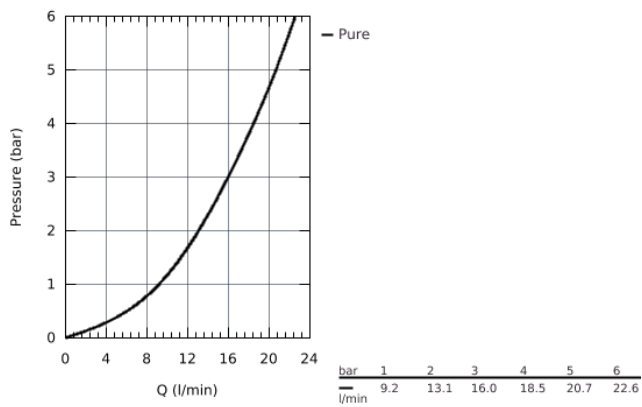

26 507 000 DUSCHSYSTEM MIT THERMOSTATBATTERIE FÜR DIE WANDMONTAGE