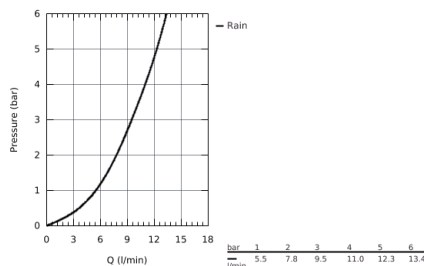

26 507 000 DUSCHSYSTEM MIT THERMOSTATBATTERIE FÜR DIE WANDMONTAGE

PRODUKTBESCHREIBUNG

- bestehend aus:
- horizontaler Duscharm, 450 mm
- obere Konsole variabel zur minimalen Anpassung an vorhandene Bohrlöcher
- Aufputz-Thermostat mit SmartControl
- ermöglicht den Wechsel zwischen:
- Kopfbrause Rainshower SmartActive 310
- GROHE PureRain und Jet Strahl
- Handbrause Euphoria 110 Massage, Brauseboden weiß
- 3 Strahlarten:
- Rain, SmartRain, Massage
- in der Höhe verstellbar mittels Gleitelement
- Brauseschlauch Silverflex 1750 mm (28 388 000)
- **GROHE DreamSpray** perfektes Strahlbild
- **GROHE StarLight** Oberfläche
- **GROHE CoolTouch** Schutz vor Verbrennungen
- **GROHE TurboStat** Kompaktkartusche mit Dehnstoff-Thermoelement
- GROHE ProGrip mit Rändelstruktur
- GROHE EcoJoy Wasserspar-Technologie
- GROHE SafeStop Sicherheitssperre bei 38°C
- GROHE SafeStop Plus Sicherheitssperre bei 38°C und zusätzlich optional einsetzbarer Temperaturendanschlag bei 43°C
- **SmartControl: An/Aus per Knopfdruck und Volumensteuerung durch Drehen**
- integrierte **GROHE EasyReach** Duscablage
- **SpeedClean** Antikalk-System
- **Twistfree** gegen Verdrehen des Brauseschlauchs
- **für Durchlauferhitzer ab 18 kW/h geeignet**
- Mindestdurchfluss 7 l/min.