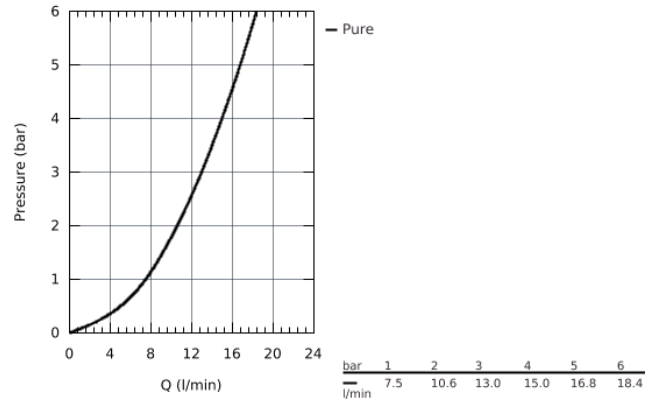

26 507 000 DUSCHSYSTEM MIT THERMOSTATBATTERIE FÜR DIE WANDMONTAGE