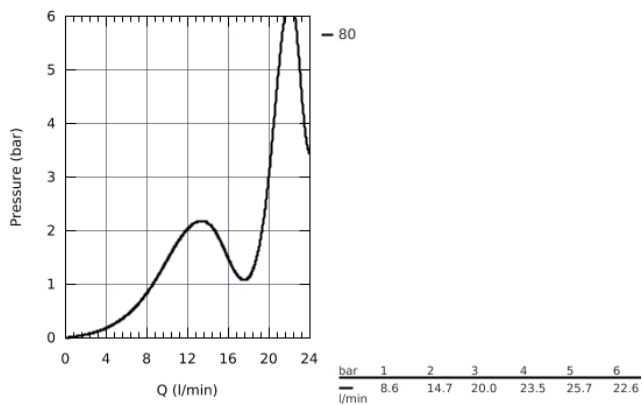

26 507 000 DUSCHSYSTEM MIT THERMOSTATBATTERIE FÜR DIE WANDMONTAGE