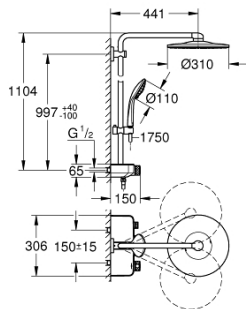

26 507 000 DUSCHSYSTEM MIT THERMOSTATBATTERIE FÜR DIE WANDMONTAGE

PRODUKTBESCHREIBUNG

- bestehend aus:
- horizontaler Duscharm, 450 mm
- obere Konsole variabel zur minimalen Anpassung an vorhandene Bohrlöcher
- Aufputz-Thermostat mit SmartControl
- ermöglicht den Wechsel zwischen:
- Kopfbrause Rainshower SmartActive 310
- GROHE PureRain und Jet Strahl
- Handbrause Euphoria 110 Massage, Brauseboden weiß
- 3 Strahlarten:
- Rain, SmartRain, Massage
- in der Höhe verstellbar mittels Gleitelement
- Brauseschlauch Silverflex 1750 mm (28 388 000)
- **GROHE DreamSpray** perfektes Strahlbild
- **GROHE StarLight** Oberfläche
- **GROHE CoolTouch** Schutz vor Verbrennungen
- **GROHE TurboStat** Kompaktkartusche mit Dehnstoff-Thermoelement
- GROHE ProGrip mit Rändelstruktur
- GROHE EcoJoy Wasserspar-Technologie
- GROHE SafeStop Sicherheitssperre bei 38°C
- GROHE SafeStop Plus Sicherheitssperre bei 38°C und zusätzlich optional einsetzbarer Temperaturendanschlag bei 43°C
- **SmartControl: An/Aus per Knopfdruck und Volumensteuerung durch Drehen**
- integrierte **GROHE EasyReach** Duscablage
- **SpeedClean** Antikalk-System
- **Twistfree** gegen Verdrehen des Brauseschlauchs
- **für Durchlauferhitzer ab 18 kW/h geeignet**
- Mindestdurchfluss 7 l/min.