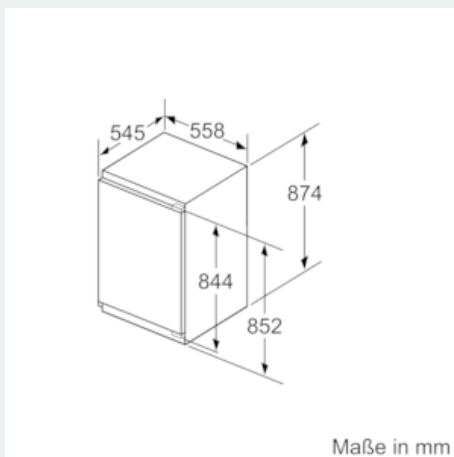

Maße

- Gerätemaße (H x B x T): 87.4 cm x 55.8 cm x 54.5 cm
- Nischenmaße (H x B x T): 88.0 cm x 56.0 cm x 55.0 cm

Technische Informationen

- Türanschlag rechts, wechselbar
- Anschlusswert: Anschlusswert: 90 W
- 220 - 240 V

Zubehör

- 3 x Eierablage

iQ500, Einbau-Kühlschrank, 88 x 56 cm
KI21RADD0

Maßzeichnungen

Maße in mm
Empfehlung Spaltmaße für Flachscharnier

F	R	X
16-19	0-3	2,5
20	0-1	3
	2-3	2,5
21	0-1	3
	2-3	2,5
22	0	4
	1	3,5
	2-3	3