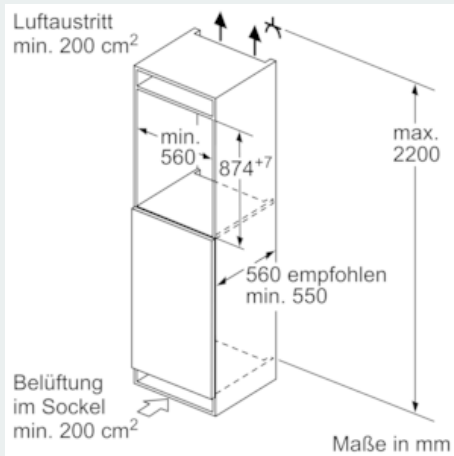

Kühlteil

- 4 Abstellflächen aus Sicherheitsglas (3 höhenverstellbar), davon varioShelf, 1 easyAccessShelf
- 3 Türabsteller, davon 1 Butter-/ Käsefach

Frischhaltesystem

- 1 hyperFresh plus Box mit Feuchteregelung - hält Obst und Gemüse bis zu 2x länger frisch
-

Maße

- Gerätemaße (H x B x T): 87.4 cm x 55.8 cm x 54.5 cm
- Nischenmaße (H x B x T): 88.0 cm x 56.0 cm x 55.0 cm

Technische Informationen

- Türanschlag rechts, wechselbar
- Anschlusswert: Anschlusswert: 90 W
- 220 - 240 V

Zubehör

- 3 x Eierablage

iQ500, Einbau-Kühlschrank, 88 x 56 cm
KI21RADD0

Maßzeichnungen

Maße in mm
Empfehlung Spaltmaße für Flachscharnier

F	R	X
16-19	0-3	2,5
20	0-1	3
	2-3	2,5
21	0-1	3
	2-3	2,5
22	0	4
	1	3,5
	2-3	3

Die in der Tabelle empfohlenen Spaltmaße sind einzuhalten, um eine kollisionsfreie Öffnung der Gerätetüre zu gewährleisten und Beschädigungen am Küchenmöbel zu vermeiden.

Maximal zulässiges Gewicht der Möbelfronten