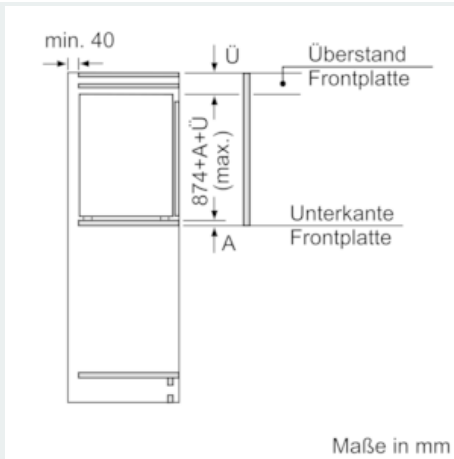

Maße

- Gerätemaße (H x B x T): 87.4 cm x 55.8 cm x 54.5 cm
- Nischenmaße (H x B x T): 88.0 cm x 56.0 cm x 55.0 cm

Technische Informationen

- Türanschlag rechts, wechselbar
- Anschlusswert: Anschlusswert: 90 W
- 220 - 240 V

Zubehör

- 3 x Eierablage

iQ500, Einbau-Kühlschrank, 88 x 56 cm
KI21RADD0

Maßzeichnungen

Maße in mm
Empfehlung Spaltmaße für Flachscharnier

F	R	X
16-19	0-3	2,5
20	0-1	3
	2-3	2,5
21	0-1	3
	2-3	2,5
22	0	4
	1	3,5
	2-3	3