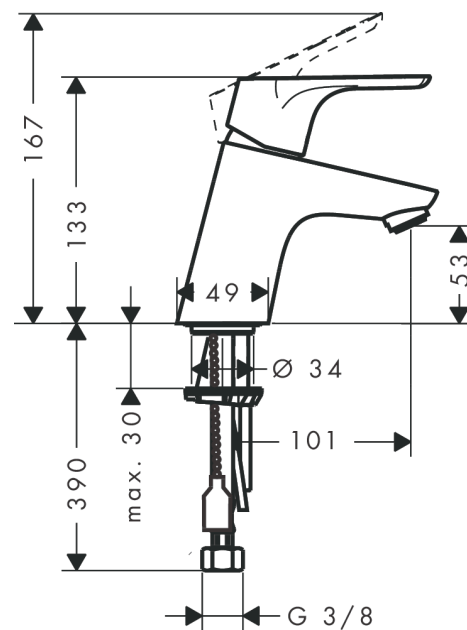

##### Merkmale

- ComfortZone 70
- Ausladung: 101 mm
- Auslaufhöhe: 53 mm
- Griffvariante: Hebelgriff
- Strahlart: Normalstrahl
- maximale Durchflussmenge bei 3 bar: 5 l/min
- Keramikmischsystem
- Temperaturbegrenzung einstellbar
- für Durchlauferhitzer geeignet
- Anschlussart: G  $\frac{3}{8}$  Anschlussschläuche
- Anschlussgröße: DN15
- EU-Taxonomie: max. 6 l/min - wesentlicher Beitrag (SC) möglich
- EPD\_20220300\_Basin\_faucets

#### Maßzeichnung

**Focus**

**Einhebel-Waschtismischer 70 ohne Ablaufgarnitur**

Oberfläche: **Chrom** Artikelnummer: **31733000**

**Durchflussdiagramm**