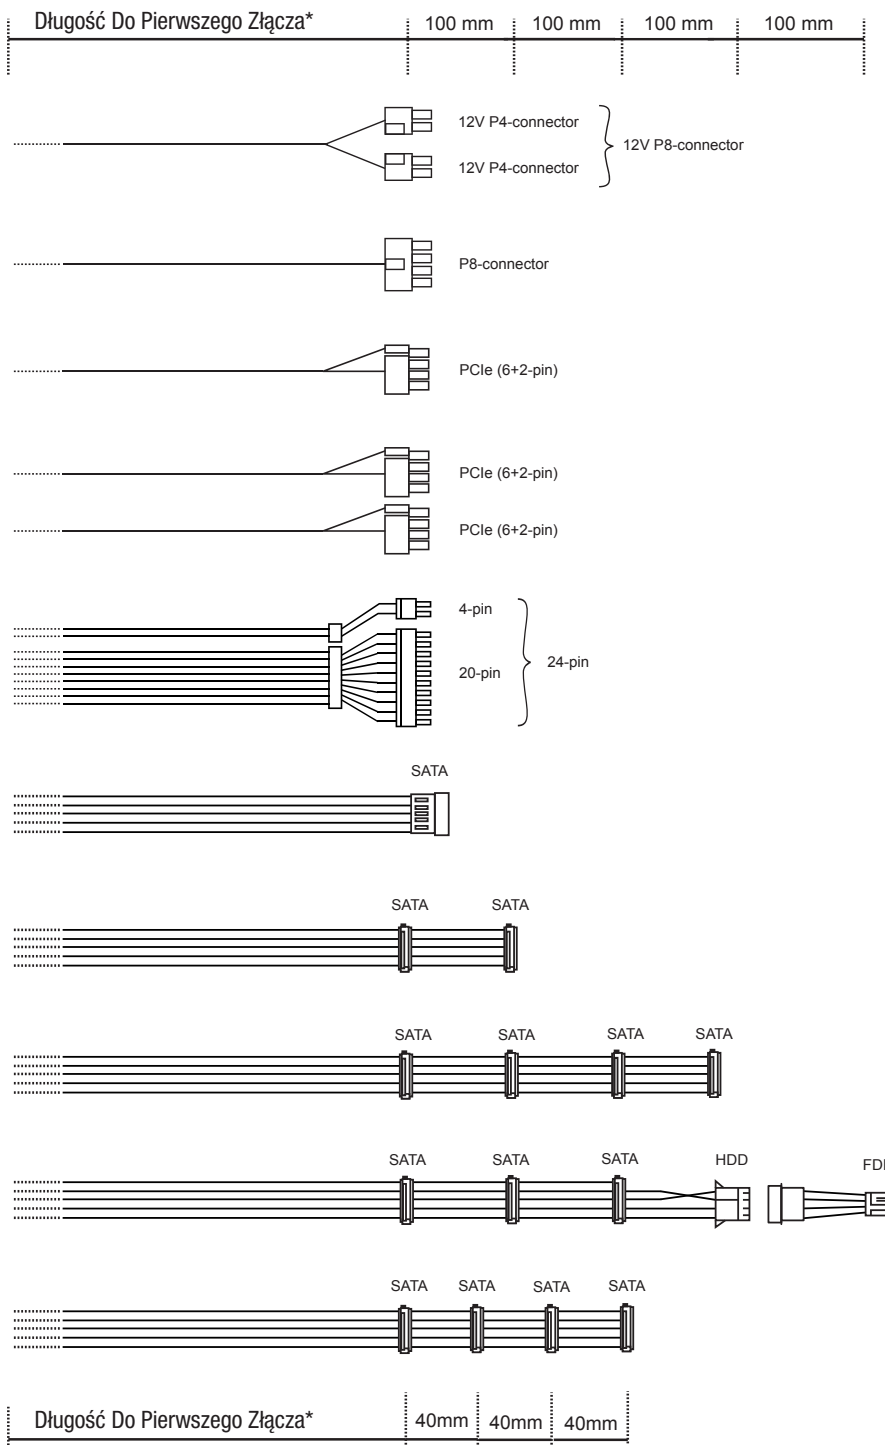

Dostępne jako przewody zasilające S-ATA, Multi, PCIe, CPU i 20 + 4-Pin ATX o różnych długościach zapewniają maksymalny komfort i elastyczność. Nawet najbardziej rozbudowane i złożone systemy zyskują dzięki uporządkowanemu wnętrzu i niezakłóconemu przepływowi powietrza, jaki zapewniają te przewody.

Dane Techniczne »	
Kable z indywidualnie oplecionymi przewodami	✓
Kolor oplotu	czarny
Kolor kabli/złącz	czarny
Compatible to PSU series up from	Wszystkie obecne modele, Dark Power Pro 10, Straight Power 10, Pure Power 9 i nowsze / Power Zone i SFX L Power wszystkie modele

POWER CABLE

Specyfikacja >

Model	Długość	*Długość Do Pierwszego Złącza
CC-4420	450mm	450mm
CC-7710	700mm	700mm
CP-6610	600mm	600mm
CP-6620	600mm	600mm
CB-6620	610mm	600mm
CS-3310 CS-6610	300mm 600mm	300mm 600mm
CS-3420 CS-6720	400mm 700mm	300mm 600mm
CS-3640 CS-6940	600mm 900mm	300mm 600mm
CM-30750 CM-61050	700mm 1000mm	300mm 600mm
CS-3440 CS-6740	420mm 720mm	300mm 600mm