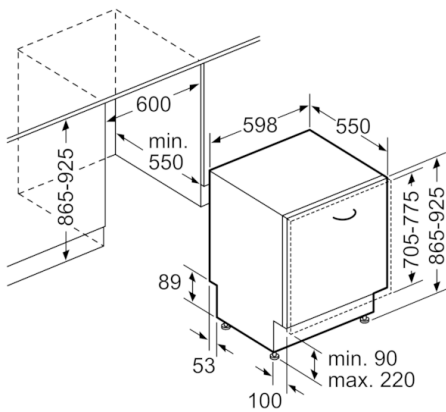

### Korbsystem

- MaxFlex Korbsystem mit farbigen Touchpoints
- ExtraClean Zone
- Dritter Korb
- Höhenverstellbarer Oberkorb mit Rackmatic (3-stufig)
- Leichtlaufrollen im Oberkorb
- Komfortrollen im Unterkorb und der 3. Beladungsebene
- farbige Anti-Rutsch-Beschichtung im Oberkorb
- Korbstopper (Rack Stopper) gegen ein Überrollen des Unterkorbes
- Umklappbare Stachelreihen im Oberkorb (2x)
- 8 x Klappstacheln im Unterkorb
- Kleinteile-Schublade
- Vario-Besteckkorb im Unterkorb
- 2 Tassenablagen mit weicher Silikon Beschichtung im Oberkorb
- 2 Tassenablagen im Unterkorb

### Technische Informationen und Zubehör

- AquaStop: eine Bosch Garantie bei Wasserschäden – ein Geräteleben lang\*
- Glasschutz-Technik
- Salzeinfüllhilfe (Trichter)
- Inkl. Dampfschutz-Blech
- Gerätemaße (H x B x T): 86.5 cm x 59.8 cm x 55.0 cm
- <sup>1</sup>Basierend auf 280 Standard-Reinigungszyklen unter Verwendung von Kaltwasserfüllung in dem sparsamsten Programm "Eco 50".
- <sup>2</sup>Der Verbrauch pro Reinigungszyklus des Programms "Eco 50" mit Kaltwasserfüllung
- \* Garantiebedingungen finden Sie unter <https://www.bosch-home.com/de/>

**Serie | 6, Vollintegrierter Geschirrspüler, 60  
cm, XXL  
SBV6ZDX49E**

Maße in mm

Maße in mm