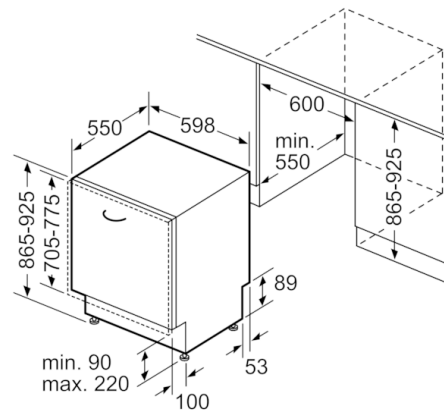

### Technische Informationen und Zubehör

- AquaStop: eine Bosch Garantie bei Wasserschäden – ein Geräteleben lang\*
- Glasschutz-Technik
- Salzeinfüllhilfe (Trichter)
- Inkl. Dampfschutz-Blech
- Gerätemaße (H x B x T): 86.5 cm x 59.8 cm x 55.0 cm
- <sup>1</sup>Basierend auf 280 Standard-Reinigungszyklen unter Verwendung von Kaltwasserfüllung in dem sparsamsten Programm "Eco 50".
- <sup>2</sup>Der Verbrauch pro Reinigungszyklus des Programms "Eco 50" mit Kaltwasserfüllung
- \* Garantiebedingungen finden Sie unter <https://www.bosch-home.com/de/>

**Serie | 6, Vollintegrierter Geschirrspüler, 60  
cm, XXL  
SBV6ZDX49E**

Maße in mm

Maße in mm