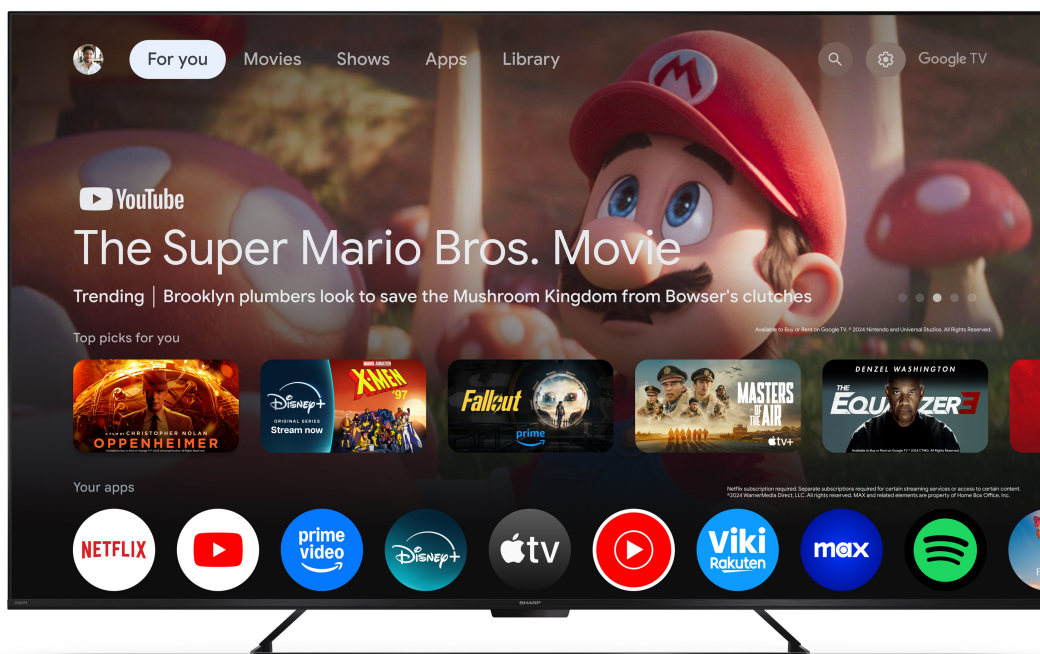

65HR7265E
Ref: 4T-C65HR7265EB

65" 4K Ultra HD 144Hz QLED SHARP Google TV™

Die Unterhaltung, die Sie lieben. Mit ein wenig Hilfe von Google.

HIGHLIGHTS

4K Ultra HD Google TV™

QLED – große Farbskala

HDMI mit eARC, VRR und ALLM