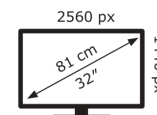

40 kWh/1000h

2019/2013

Technische Daten ProArt PA328CGV

Bildschirm	
Bildschirmdiagonale:	81,3 cm (32 Zoll)
Bildschirmauflösung:	2560 x 1440 Pixel
Natives Seitenverhältnis:	16:9
Panel-Typ:	IPS
HD-Typ:	Quad HD
Bildschirmform:	Flach
Kontrastverhältnis:	1000:1
Maximale Bildwiederholrate:	165 Hz
Anzahl der Farben des Displays:	1,073 Milliarden Farben
Helligkeit (typisch):	450 cd/m ²
Reaktionszeit:	5 ms
Typ der Hintergrundbeleuchtung:	LED
Display-Oberfläche:	Matt
Kontrastverhältnis (dynamisch):	100000000:1
Dynamisches Kontrastverhältnis Marketingbezeichnung:	SmartContrast
Blickwinkel, horizontal:	178°
Blickwinkel, vertikal:	178°
Pixel Abstand:	0,277 x 0,277 mm
Sichtbare Größe (horizontal):	70,8 cm
Sichtbare Größe (vertikal):	39,9 cm
Digital horizontale Frequenz:	30 – 250 kHz
Digital vertikale Frequenz:	48 – 165 Hz
RGB-Farbraum:	DCI-P3
Farbskala:	95%
sRGB Abdeckung (klassisch):	100%

HDMI-Version:	2.0
Anzahl DisplayPort Anschlüsse:	1
DisplayPorts-Version:	1.4
Kopfhörerausgänge:	1
Kopfhörer-Konnektivität:	3,5 mm

Gewicht und Abmessungen	
Gerätebreite (inkl. Fuß):	727,1 mm
Gerätetiefe (inkl. Fuß):	245 mm
Gerätehöhe (inkl. Fuß):	601,5 mm
Gewicht (mit Ständer):	11,7 kg
Breite (ohne Standfuß):	72,7 cm
Tiefe (ohne Standfuß):	6,77 cm
Höhe (ohne Standfuß):	42,8 cm
Gewicht (ohne Ständer):	7,15 kg

Verpackungsdaten	
Verpackungsbreite:	840 mm
Verpackungstiefe:	280 mm
Verpackungshöhe:	516 mm
Paketgewicht:	16,8 kg

Ergonomie	
VESA-Halterung:	Ja
Kabelsperr-Slot:	Ja
Höhenverstellung:	Ja
Panel-Montage-Schnittstelle:	100 x 100 mm

Slot-Typ Kabelsperre:	Kensington
Höheneinstellung:	13 cm
Pivot:	Ja
Pivot Winkel:	90 – -90°
Schwenkbar:	Ja
Schwenkwinkelbereich:	30 – -30°
kippar:	Ja
Neigungswinkelbereich:	23 – -5°

Design

Marktpositionierung:	Grafikdesign
Produktfarbe:	Schwarz