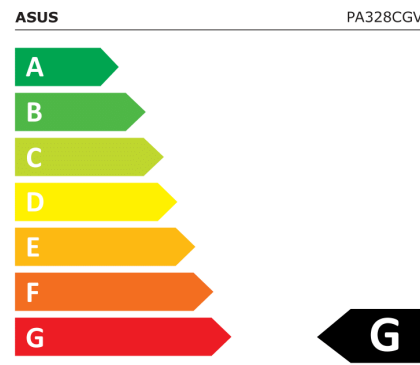

ProArt PA328CGV

EAN 4711081005797

Produkt Nummer 90LM06R1-B01170

- 68,58cm (32 Zoll) WQHD (2560 x 1440), HDR-IPS-Display mit weitem Betrachtungswinkel von 178° und bis zu 600cd/m²
- Internationaler Farbstandard mit breiter Farbraumabdeckung von 95% sRGB und 100% Rec. 709 breite Farbraumabdeckung
- Calman-Verifizierung mit ab Werk vorkalibrierten Einstellungen für eine hervorragende Farbgenauigkeit Delta E < 2
- Umfangreiche Anschlussmöglichkeiten, inklusive DP over USB-C mit 90W Power Delivery, DisplayPort, HDMI und einem USB-Hub
- Der PA32UCG-K bietet eine variable Bildwiederholrate (VRR) von bis zu 120Hz mit FreeSync Premium Pro, damit Spieleentwickler schnell rendernde Spiele erstellen und Qualitätsprüfungen auf einem einzigen Display durchführen können.

40 kWh/1000h

2019/2013

Technische Daten ProArt PA328CGV

Bildschirm	
Bildschirmdiagonale:	81,3 cm (32 Zoll)
Bildschirmauflösung:	2560 x 1440 Pixel
Natives Seitenverhältnis:	16:9
Panel-Typ:	IPS
HD-Typ:	Quad HD
Bildschirmform:	Flach
Kontrastverhältnis:	1000:1
Maximale Bildwiederholrate:	165 Hz
Anzahl der Farben des Displays:	1,073 Milliarden Farben
Helligkeit (typisch):	450 cd/m ²
Reaktionszeit:	5 ms
Typ der Hintergrundbeleuchtung:	LED
Display-Oberfläche:	Matt
Kontrastverhältnis (dynamisch):	100000000:1
Dynamisches Kontrastverhältnis Marketingbezeichnung:	SmartContrast
Blickwinkel, horizontal:	178°
Blickwinkel, vertikal:	178°
Pixel Abstand:	0,277 x 0,277 mm
Sichtbare Größe (horizontal):	70,8 cm
Sichtbare Größe (vertikal):	39,9 cm
Digital horizontale Frequenz:	30 – 250 kHz
Digital vertikale Frequenz:	48 – 165 Hz
RGB-Farbraum:	DCI-P3
Farbskala:	95%
sRGB Abdeckung (klassisch):	100%