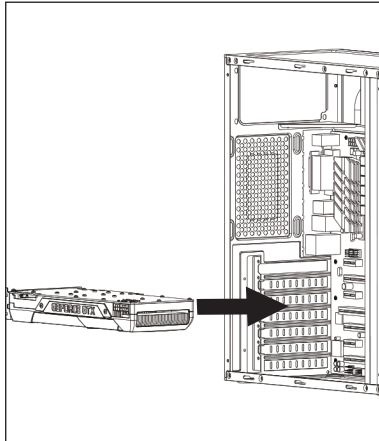

(3) Install Add-on Card

- **English**
  Install add-on Card
- **Русский**
  Установите плату расширения
- **Español**
  Inserte la tarjeta add-on
- **Português**
  Insira a placa suplementar
- **Deutsche**
  Setzen Sie die Erweiterungskarte ein
- **繁中/简中**
  安裝擴充卡/安裝擴充卡
- **Français**
  Insérez la carte d'extension
- **日本語**
  ドオンカードを挿入します
- **Italiano**
  Inserire la scheda aggiuntiva
- **Қазақ тілі**
  Кеңейту тақшасын салыңыз
- **Polski**
  Włóż dodatkową kartę
- **Türkçe**
  Eklenli Yükleme Kartı