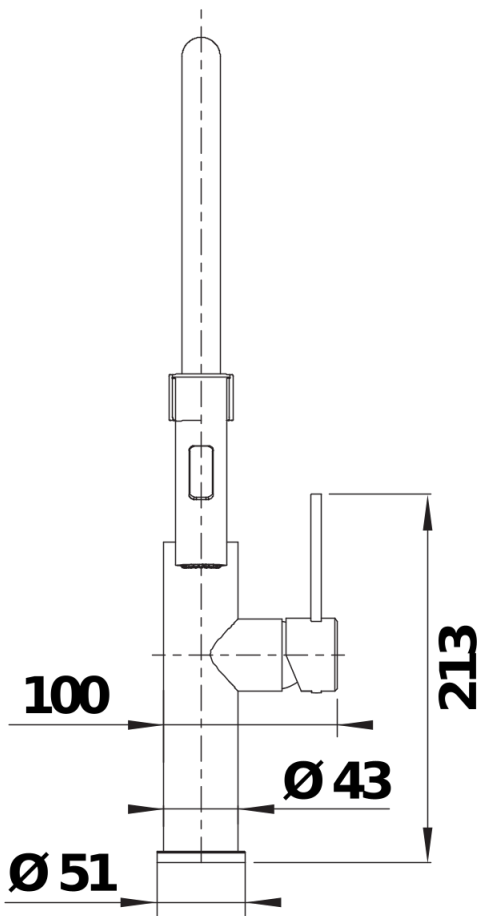

## Produktdatenblatt SONEA-S Flexo

Art. Nr. 526616

## Lieferumfang

---

- Auslauf schwenkbar 360°
- Hahnlochbohrung mit Ø 35mm erforderlich
- Kartusche mit keramischen Dichtungen
- Brause aus Kunststoff
- Flexible Anschlussschläuche mit 700 mm Länge und 3/8" Mutter für besonders leichte und sichere Montage
- Patentierter Strahlregler für deutlich geringere Verkalkung
- Stabilisierungsplatte zur Erhöhung der Standfestigkeit der Küchenarmatur bei Einbau in Spülen aus Edelstahl
- Serienmäßig mit Rückflussverhinderer ausgestattet und damit eigensicher gegen Rückfließen nach EN 1717
- Wassersparende Armatur nach DIN EN 817
- LGA zertifiziert
- DVGW Zertifizierung vorgesehen

## Details

---

Schwenkbereich

Seitenansicht Hebel 2D

Seitenansicht