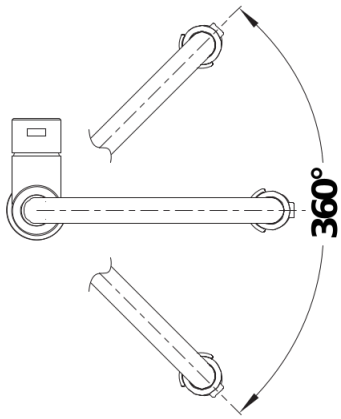

## Lieferumfang

---

- Auslauf schwenkbar 360°
- Hahnlochbohrung mit Ø 35mm erforderlich
- Kartusche mit keramischen Dichtungen
- Brause aus Kunststoff
- Flexible Anschlussschläuche mit 700 mm Länge und 3/8" Mutter für besonders leichte und sichere Montage
- Patentierter Strahlregler für deutlich geringere Verkalkung
- Stabilisierungsplatte zur Erhöhung der Standfestigkeit der Küchenarmatur bei Einbau in Spülen aus Edelstahl
- Serienmäßig mit Rückflussverhinderer ausgestattet und damit eigensicher gegen Rückfließen nach EN 1717
- Wassersparende Armatur nach DIN EN 817
- LGA zertifiziert
- DVGW Zertifizierung vorgesehen

## Details

---

Schwenkbereich

Seitenansicht Hebel 2D

Seitenansicht