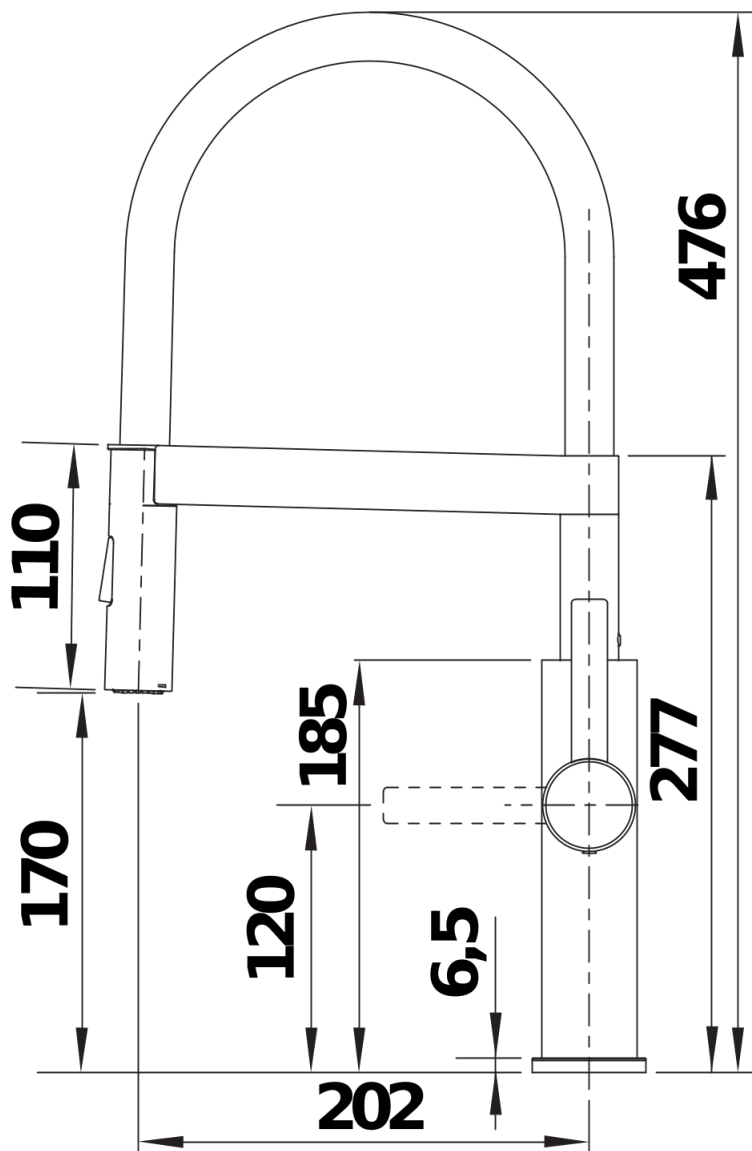

## Lieferumfang

---

- Auslauf schwenkbar 360°
- Hahnlochbohrung mit Ø 35mm erforderlich
- Kartusche mit keramischen Dichtungen
- Brause aus Kunststoff
- Flexible Anschlussschläuche mit 700 mm Länge und 3/8" Mutter für besonders leichte und sichere Montage
- Patentierter Strahlregler für deutlich geringere Verkalkung
- Stabilisierungsplatte zur Erhöhung der Standfestigkeit der Küchenarmatur bei Einbau in Spülen aus Edelstahl
- Serienmäßig mit Rückflussverhinderer ausgestattet und damit eigensicher gegen Rückfließen nach EN 1717
- Wassersparende Armatur nach DIN EN 817
- LGA zertifiziert
- DVGW Zertifizierung vorgesehen

## Details

---

Schwenkbereich

Seitenansicht Hebel 2D

Seitenansicht