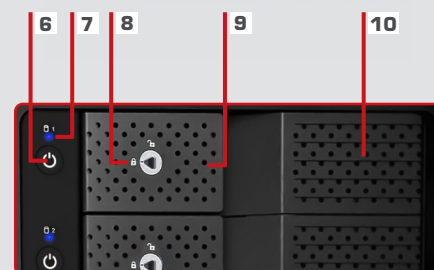

FANTEC MB-X4U31

4× 3.5"/2.5" SSD/HDD Gehäuse USB 3.1 Gen. 2

Hersteller-Artikel-Nr. 2528

EAN 4250273425284

FANTEC MB-X4U31

4× 3,5"/2,5" SSD/HDD Gehäuse USB 3.1 Gen. 2

Speichern Sie Ihre Daten auf dem FANTEC MB-X4U31 mit Platz für vier 3,5" SATA Festplatten. Dank der USB-C Gen II (10G) Schnittstelle können Sie Ihre SATA Festplatten mit maximaler Geschwindigkeit (10Gbit/sec) an Ihren PC anschließen. Damit Sie auch Ihre 2,5" SATA SSDs und HDDs nutzen können, benötigen Sie jeweils ein als Zubehör erhältliches MB-Bracket 25 (Art.-Nr.: 2534).

Der MB-X4U31 sorgt für eine optimale Kühlung:

- Aluminium Gehäuse und Fronttüren aus Aluminium
- Die Frontklappen sind prefertiert und
- 92 x 92 x 25mm Lüfter (sorgt zusätzlich für leisen Betrieb)

Ohne komplizierte Montage ganz einfach die Festplatten einschieben und sich die komplizierte Installation sparen.

FANTEC MB-X4U31

4× 3.5"/2.5" SSD/HDD Gehäuse USB 3.1 Gen. 2

Hersteller-Artikel-Nr. 2528

EAN 4250273425284

Technische Daten

Ausstattung

- massives und stabiles Aluminium Gehäuse, schwarz
- USB 3.1 Gen. 2 mit einer Übertragungsrate von bis zu 10 GBit/s
- **4× 3,5"(8,89cm) SATA I/II/III-HDD – der Einsatz von 2,5" SATA-SSD ist möglich, allerdings wird das als Zubehör erhältliche MB-Bracket 25 (Art.-Nr. 2534) benötigt**
- Festplatten einzeln zu- und abschaltbar
- zentraler Powerschalter an der Rückseite
- externes Netzteil mit 90W Leistung
- Werkzeuglose Montage: einfaches Einsetzen der Festplatten, kein Werkzeug notwendig
- optimale Kühlung:
 - › Aluminium Gehäuse und Fronttüren aus Aluminium
 - › Frontklappen sind perforiert
 - › 92 x 92 x 25mm Lüfter sorgt für leisen Betrieb
- Gummistandfüße:
 - › optimaler Stand
 - › reduziert Vibrationsgeräusche der Festplatten
- Fronttüren einzeln abschließbar
- Kensington Lock vorbereitet