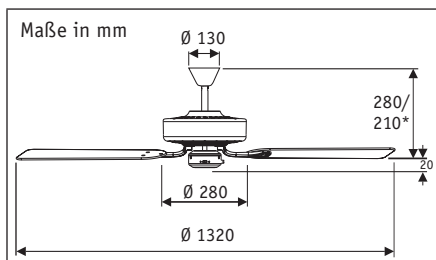

ROYAL 132 WE #513203 Gehäuse Lack weiß, Flügel Lack weiß, einseitige Rattaneinlage

* Maß bei Montage ohne Deckenstange

Der Klassiker in vielen Farben - Dank reichhaltigem Zubehör wie Leuchten und Austauschflügel passt der CLASSIC ROYAL in jedes Ambiente

- 3-Stufen-Zugschalter.
- Vor-/Rückwärtslauf über Schiebeschalter.
- Gewuchteter Motor und Flügel.
- Montage auch an Schrägen (bis 38°).
- Besonders flach bei Montage ohne Deckenstange (nur 21 cm Decke - Flügel).

Optionen:

- Vorbereitet für Leuchtenanbau (S. 106/107).
- Opt. fernbedien-/wandregelbar (S. 105/112).
- Längere Deckenstangen für hohe Räume (Seite 110).
- Alle Austauschflügel und Zusatzflügel Ø 132 cm verwendbar (Seite 102/103).

ROYAL 132	
Flügelanzahl (wahlweise)	2/4/5
Leistung Motor (W)	19 - 59
Spannung (V/Hz)	230~50
Größe Ø (cm)	132
Anzahl Stufen (m. Zugsch.)	3
Drehzahl max. (U/min)	180
Gewicht (kg)	7,4
Montage: 2 Schrauben Ø min. 4,5 mm im Abstand von 70 - 110 mm	

Artikel	Art.-Nr.	Gehäusefarbe	Wendeflügeldekor
ROYAL 132 MA	513201	Messing antik	Eiche antik/einseitige Rattaneinlage
ROYAL 132 CH	513202	Chrom glänzend	Lack weiß/einseitige Rattaneinlage
ROYAL 132 WE	513203	Lack weiß	Lack weiß/einseitige Rattaneinlage
ROYAL 132 MP	513209	Messing poliert	Eiche antik/einseitige Rattaneinlage
ROYAL 132 BA	513213	Braun antik	Nussbaum/einseitige Rattaneinlage
ROYAL 132 GR	513248	Lack graphit	Graphit/einseitige Rattaneinlage
ROYAL 132 BN	513214	Chrom gebürstet	Buche/einseitige Rattaneinlage