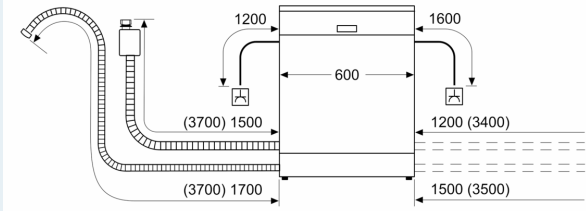

**iQ500, Vollintegrierter
Geschirrspüler, 60 cm
SN65ZX07CE**

Maßzeichnungen

Maße in mm

⚡ Steckdose
( ) Werte mit Verlängerungssatz