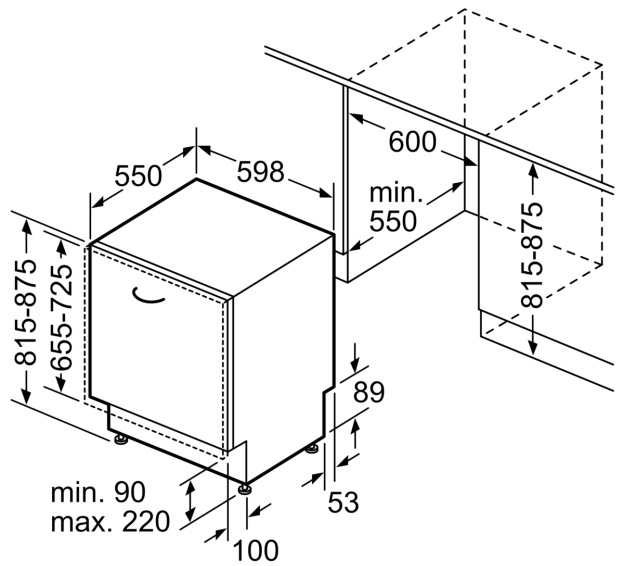

Ausstattung

Technische Daten

| | |
|--|---------------------------|
| Energieeffizienzklasse: | B |
| Energieverbrauch des eco-Programms pro 100 Betriebszyklen (EU 2017/1369): | 65 kWh |
| Höchste Anzahl von Maßgedecken (EU 2017/1369): | 14 |
| Wasserverbrauch in Litern im eco-Programm pro Betriebszyklus (EU 2017/1369): | 9.0 l |
| Programmdauer (EU 2017/1369): | 3:35 h |
| Geräuschwert: | 40 dB(A) re 1 pW |
| Geräusch-Effizienzklasse: | B |
| Bauform: | Einbau |
| Höhe der Arbeitsplatte: | 0 mm |
| Abmessungen des Gerätes: | 815 x 598 x 550 mm |
| Min. Nischenmaße für Installation (H x B x T): | 815-875 x 600 x 550 mm |
| Tiefe bei geöffneter Tür (90°): | 1150 mm |
| Höhenverstellbare Füße: | Ja - alle von vorne |
| Höhenverstellung max.: | 60 mm |
| Verstellbarer Sockel: | Horizontal und Vertikal |
| Nettogewicht: | 46.6 kg |
| Bruttogewicht: | 48.5 kg |
| Anschlusswert: | 2400 W |
| Absicherung: | 10 A |
| Spannung: | 220-240 V |
| Frequenz: | 50; 60 Hz |
| Länge Anschlusskabel: | 175.0 cm |
| Steckerart: | Schuko-/Gardy mit Erdung |
| Länge Zulaufschlauch: | 165 cm |
| Länge Ablaufschlauch: | 190 cm |
| EAN-Nummer: | 4242003940884 |
| Gerätetyp: | Einbau / Vollintegrierbar |

Maße

- Gerätegröße (H x B x T): 81.5 cm x 59.8 cm x 55.0 cm

¹ auf einer Energieeffizienzklassen-Skala von A bis G

²Energieverbrauch kWh/100 Betriebszyklen (im Programm Eco 50 °C)

³ Wasserverbrauch in Liter pro Betriebszyklus (im Programm Eco 50 °C)

Maßzeichnungen

Maße in mm

⚡ Steckdose
() Werte mit Verlängerungssatz

Maße in mm