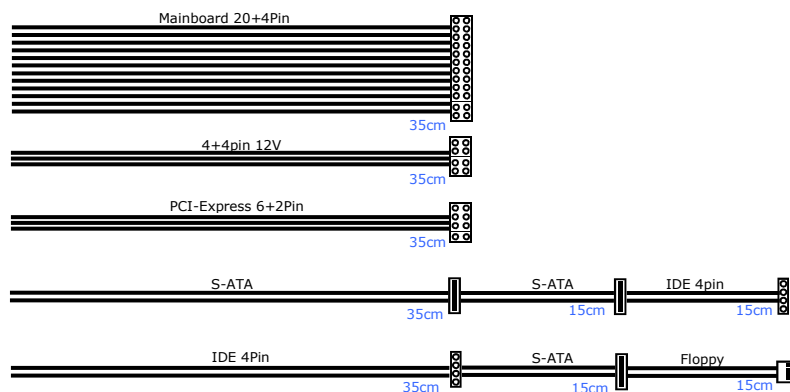

Specifications

Output	300W
Mainboard 20+4Pin	1x
4Pin/ 4+4Pin/ 8Pin 12V	-/•/-
PCI-Express 6+2Pin	1x
PCI-Express 6Pin	-
IDE 4Pin	2x
S-ATA	3x
Floppy	1x
Fan monitoring	-
115/230V input voltage	•/• (auto.)
PFC	Aktive
SFX-format	•
Fan size	80mm
Fan control	Auto.
Protection	OVP, SCP, OCP, OS
Dimension (h/w/d)	63,5/125/100mm
Package Dimension (h/w/d)	80/210/170mm
Weight (Net.)	0,81kgs
Weight (Gros.)	1,09kgs
Packing unit	1/10
Warranty	24 Months
Article number	88882153
EAN-Code	4260455640381
Scope of delivery	Power Cord, Manual
80+ Certificate	-

• = existent
- = non existent

Certificate:

Cable configuration

AC~ Input	VOLTAGE		CURRENT		FREQUENCY	
	110-240V		8-4A		50-60HZ	
DC= Output	+3.3V	+5V	+12V₁	+12V₂	-12V	+5Vsb
	8A	8A	11A	11A	0,3A	2,5A
MAX	26,4W	40W	132W	132W	3,6W	12,5W
	300W