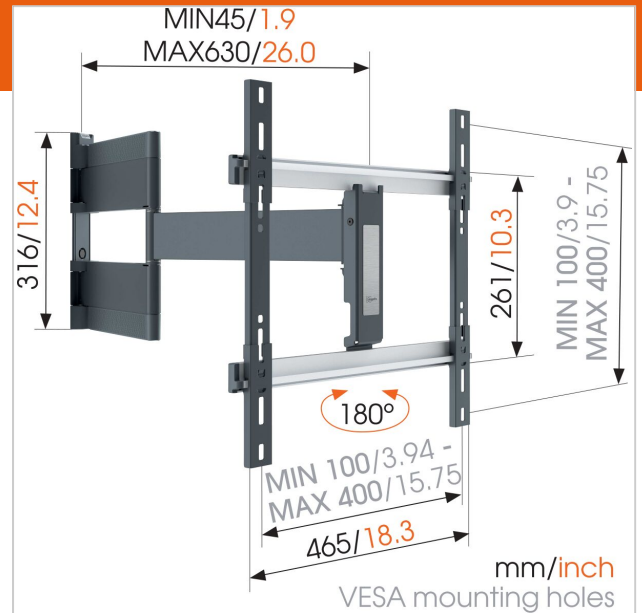

THIN 546 ExtraThin Schwenkbare TV- Wandhalterung für OLED Schirme (schwarz)

Artikelnummer (SKU)
Farbe

8395460
Schwarz

Entscheidende Vorteile

- Ideal für OLED TV
- Einfache Installation
- Drehen Sie Ihren Fernseher ohne Mühe um bis zu 180°
- Verstecken Sie Ihre Kabel
- Installieren Sie Ihre Halterung genau gerade - mit der mitgelieferten Wasserwaage!

Ultraflache TV-Wandhalterung speziell für OLED-Fernseher

Sind Sie der stolze Eigentümer eines OLED-Fernsehers von LG oder einer anderen Marke? Mit der THIN 546 können Sie Ihren ultraflachen OLED-Fernseher auch extrem flach an der Wand montieren. Diese TV-Wandhalterung wurde speziell für das VESA-Lochmuster auf OLED-Fernsehern konzipiert. Die THIN 546 ist mit nur 45 mm eine der flachsten, voll beweglichen Wandhalterungen aus dem Hause Vogel's. Eine perfekte Sicht, überall im Raum Sie drehen den Fernseher einfach, wohin Sie wollen, und schon genießen Sie an jedem Sitzplatz im Raum eine perfekte Sicht. Vermeiden Sie mühelos blendendes Licht und Spiegelungen, indem Sie den Bildschirm einfach drehen. Eine spezielle OLED-Wandhalterung Ihr flacher, stilvoller und minimalistischer OLED-TV mit dem kristallklaren Bild verdient natürlich die perfekte Wandhalterung. Vogel's hat sich auf hochwertige OLED-Wandhalterungen spezialisiert. Unsere Wandhalterungen wurden zum Schutz Ihres OLED-Fernsehers entwickelt und lassen sich ganz einfach mit der Fingerspitze bewegen. Außerdem passen sie perfekt in das VESA-Muster von OLED-Geräten und sorgen dafür, dass Ihr Fernseher möglichst nah an der Wand bleibt, wenn sie ihn gerade nicht benutzen. Die OLED-Wandhalterungen aus dem Hause Vogel's: der letzte Schliff für Ihren OLED-Fernseher.

Fernsehen, überall im ganzen Raum.

Die voll bewegliche Wandhalterung THIN 546 gibt Ihnen die Freiheit, überall im Raum den perfekten Blick auf Ihren OLED-Fernseher zu genießen. Drehen Sie den Fernseher einfach zu sich, in jede gewünschte Position.