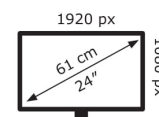

22 kWh/1000h

2019/2013

Technische Daten VA24EHE

Technische Details	
Nachhaltigkeitszertifikate:	RoHS, ENERGY STAR
Bildschirm	
Bildschirmdiagonale:	60,5 cm (23.8 Zoll)
Bildschirmauflösung:	1920 x 1080 Pixel
Natives Seitenverhältnis:	16:9
Panel-Typ:	IPS
Helligkeit (typisch):	250 cd/m ²
Reaktionszeit:	5 ms
HD-Typ:	Full HD
Bildschirmtechnologie:	IPS
Bildschirmform:	Flach
Kontrastverhältnis:	1000:1
Maximale Bildwiederholrate:	75 Hz
Blickwinkel, horizontal:	178°
Blickwinkel, vertikal:	178°
Anzahl der Farben des Displays:	16,78 Millionen Farben
Typ der Hintergrundbeleuchtung:	LED
Display-Oberfläche:	Matt
Unterstützte Grafik-Auflösungen:	1920 x 1080 (HD 1080)
Unterstützte Video-Modi:	1080p
Seitenverhältnis:	16:9
Kontrastverhältnis (dynamisch):	100000000:1
Dynamisches Kontrastverhältnis Marketingbezeichnung:	SmartContrast
3D:	Nein
Pixel Abstand:	0,2745 x 0,2745 mm
Horizontaler Scanbereich:	24 – 84 kHz
Vertikaler Scanbereich:	48 – 60 Hz
Sichtbare Größe (horizontal):	52,7 cm
Sichtbare Größe (vertikal):	29,6 cm
Sichtbare Größe (diagonal):	60,5 cm
Digital horizontale Frequenz:	24 – 84 kHz
Digital vertikale Frequenz:	48 – 75 Hz
RGB-Farbraum:	sRGB
Anschlüsse und Schnittstellen	
Integrierter USB-Hub:	Nein
DVI Anschluss:	Ja

HDMI:	Ja
Audioanschlüsse:	Nein
Kopfhörerausgang:	Nein
Anzahl VGA (D-Sub) Anschlüsse:	1
Anzahl DVI-D-Anschlüsse:	1
Anzahl HDMI-Anschlüsse:	1
HDCP:	Ja
Stromeingang:	Ja

Gewicht und Abmessungen

Gerätebreite (inkl. Fuß):	540,4 mm
Gerätetiefe (inkl. Fuß):	203,9 mm
Gerätehöhe (inkl. Fuß):	403,7 mm
Gewicht (mit Ständer):	3,57 kg
Breite (ohne Standfuß):	54 cm
Tiefe (ohne Standfuß):	4,44 cm
Höhe (ohne Standfuß):	32,5 cm
Gewicht (ohne Ständer):	3,18 kg