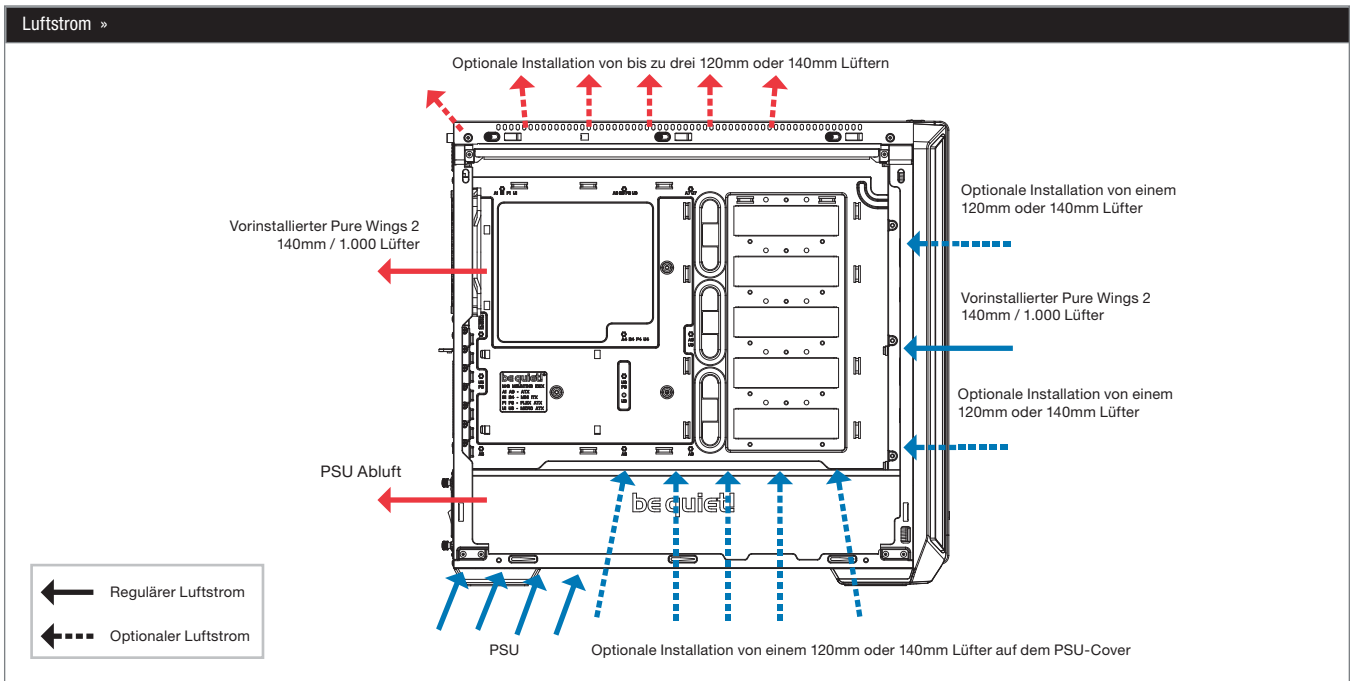

SILENT BASE 601

EXCELLENT SILENCE AND USABILITY

Technische Daten »	
Mainboard-Kompatibilität	E-ATX (30.5 x 27.5cm), ATX, M-ATX, Mini-ITX
Gehäusetyp	Midi-Tower
Formfaktor PSU	PS2 ATX (nicht enthalten)
Abmessungen (L x B x H in mm)	532 x 240 x 514
Material	Stahl (SECC), ABS-Plastik
Gewicht (kg)	10.49 (Netto) / 12.5 (Brutto)
Front I/O-Anschlüsse	2x USB 3.0, 1x USB 2.0, HD Audio (Mikrofon + Audio), Lüftersteuerung, HDD Status-Anzeige
PCI Steckplätze	7 + 2
Laufwerkkapazität	bis zu 7x 3.5" (3 enthalten) bis zu 14x 2.5" (6 enthalten)
Vorinstallierte Lüfter (mm) / (rpm)	Front: 1x Pure Wings 2 140 / 1,000 Rückseite: 1x Pure Wings 2 140 / 1,000
Optionale Lüfter (mm)	Front: 2x 140/120 Deckel: 3x 140/120 PSU-Cover: 1x 140/120
Optionale Wasserkühlung (mm)	Front: 120, 140, 240, 280, 360 Deckel: 120, 240, 360 Rückseite: 120, 140
Maximale Abmessungen (mm)	CPU-Kühler: bis zu 185 PSU: 288 GPU: 449/287 (ohne HDD-Halterung)
Isolierung	Dämmungsmatten (Front / Seitenpanel / Deckel)
Systemkühlung	Luftkanäle (Deckel, Front) 3-stufige Lüftersteuerung (3x 3-Pin)

Logistische Daten »		
Silent Base 601	Art. Nr	EAN Code
Orange	BG025	4260052186992
Black	BG026	4260052187111
Silver	BG027	4260052187012

Zertifizierungen »

Kontakt »

be quiet! Hauptsitz
Listan GmbH & Co. KG
Biedenkamp 3A
21509 Glinde
Deutschland

Service-Hotline: +49 40 7367 686 44
(Mo. - Fr., 09:00 - 17:30 Uhr, MEZ)
E-Mail: service@bequiet.com

Besuchen Sie den Servicebereich auf bequiet.com
für Informationen zu Ihrem regionalen Servicekontakt.