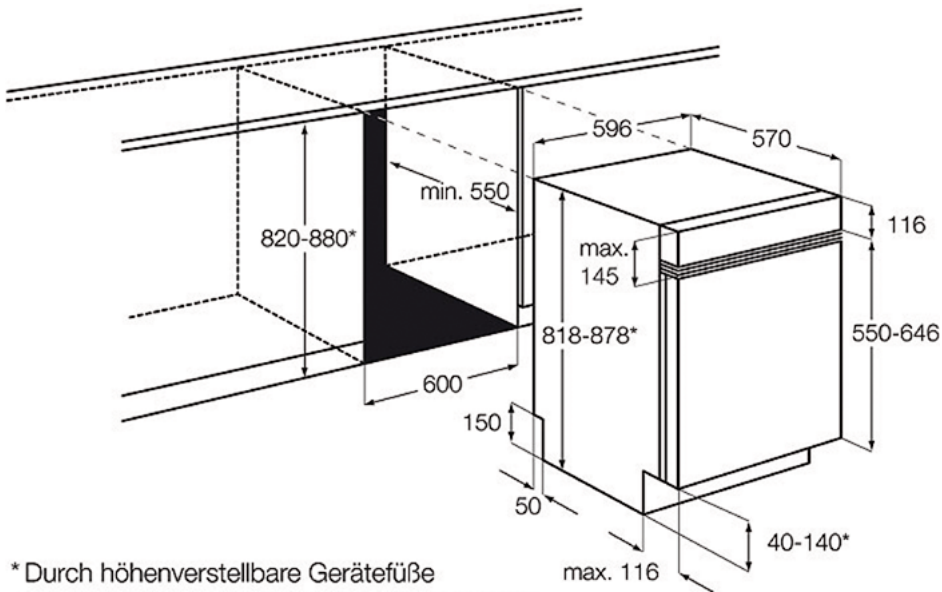

Technische Daten:

- Energie-Effizienz : A++
- Maßgedecke : 13
- Geräusch dB(A) re 1 pW : 44
- Wasserverbrauch pro Spülgang (l) : 10.2
- XtraDry : Ja
- SoftSpikes : Ja
- SoftGrips : Ja
- TimeBeam / BeamOnFloor : - / -
- Innenbeleuchtung : nein
- PNC : 911 424 312
- Trocknungswirkung : A
- Energieverbrauch pro Spülgang (kWh) : 0.932
- Energieverbrauch pro Jahr (kWh) : 262
- Wasserverbrauch pro Jahr (l) : 2860
- Deklarationsprogramm : Energiesparen 50°C
- Hocheinbaufähig : Ja
- AQUA CONTROL : Ja
- Wasseranschluss : Kalt oder Warm bis 60°C
- Blendenfarbe : Edelstahl
- Absicherung (A) : 10
- Anschlusswert (Watt) : 1550-2200
- Anschluss-Spannung (Volt) : 200-240
- Bruttogewicht (kg) : 41
- Nettogewicht (kg) : 39.57
- Gerätermaße HxBxT (mm) : 818x596x575
- Einbaumaße H(min-max)xBxT (mm) : 820-900x600x570

F66602IM0P Geschirrspüler

PSGBDW100D000006

* Durch höhenverstellbare Gerätefüße
 Sockelhöhe bei Gerätehöhe 820 40-140 mm
 Sockelhöhe bei Gerätehöhe 880 100-200 mm

Sonderzubehör: max. Gerätehöhe bis 940 mm
 Sockelhöhe bei Gerätehöhe 940 160 -260 mm