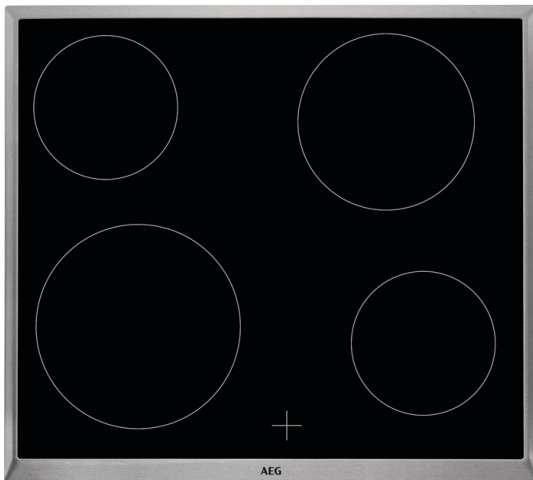

HE604000XB Einbaukochfeld

Kochzone mit drei unterschiedlichen Größen

Mit drei Kochzonen unterschiedlicher Größe können Sie besser die Kochzone wählen, die perfekt zu Ihrem Topf oder Ihrer Pfanne passt.

Restwärmeanzeige bietet eine direkte Übersicht über die noch heißen Bereiche Ihres Kochfeldes

Durch die nach vorne gerichtete Position der Restwärmeanzeigen erhalten Sie die unmittelbare Übersicht über alle Zonen auf dem Kochfeld, die sich immer noch abkühlen.

Bedienelemente für Backofen und Kochfeld in einer Bedienleiste

Ihrem eleganten Küchendesign entsprechend sind die Bedienelemente für dieses Kochfeld in die Bedienleiste auf Ihrem Backofen integriert, so dass das Kochfeld selbst makellos glatt bleibt.

Produktspezifikationen:

- Herdgebundenes Kochfeld, kombinierbar mit einem Einbauherd oder Schaltkasten
- Schnellaufglühende, strahlungsbeheizte Kochzonen
- OptiFit Frame - Edelstahlrahmen
- Restwärmeanzeige
- Kochzone vorne links: Schnellaufglühende Kochzone , 2,3 kW / 21 cm
- Kochzone hinten links: Schnellaufglühende-Kochzone , 1,2 kW / 14,5 cm
- Kochzone vorne rechts: Schnellaufglühende Kochzone , 1,2 kW / 14,5 cm
- Kochzone hinten rechts: schnellaufglühende Kochzone , 1,8 kW / 18 cm
- OptiFix: einfaches Installationskonzept
- Glasfarbe Schwarz