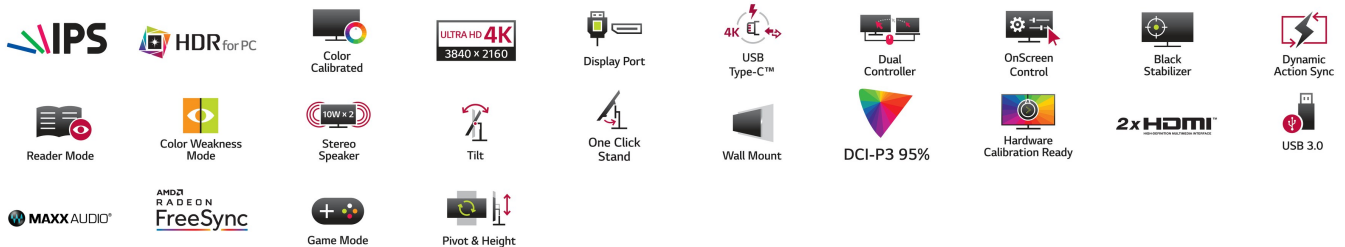

32UN88A

Der UHD-Monitor 32UN88A von LG Electronics bündelt Ergonomie und brillante Darstellung auf gigantischen 31,5 Zoll. Das IPS-Display ist mit seiner kristallklaren 4K-UHD-Auflösung der ideale Spielpartner für sämtliche Inhalte. Durch vielfältige Einstellungsmöglichkeiten, zahlreiche Anschlüsse und die flexible Anbringung inklusive durchdachter Kabelführung verwandelt der Monitor zudem jeden Schreibtisch zu einem modernen, ergonomischen Arbeitsplatz. Egal ob im Büro oder zu Hause: Der LG 32UN88A sorgt für mehr Produktivität und bessere Unterhaltung.

Highlights

- 4K-IPS-Monitor mit 31,5 Zoll Bild diagonale (80,1 cm) und energieeffizientem LED Backlight
- Native UHD-Auflösung mit 3.840 x 2.160 Pixeln
- HDR10-Unterstützung für dynamische und kontrastreiche Bilder
- Kompatibel zu RADEON FreeSync™ für tolle Gaming-Performance
- Vielfältige Anschlussmöglichkeiten mit 2 x HDMI, DisplayPort, USB-C sowie USB 3.0
- Dual Controller Software zur gleichzeitigen Steuerung von zwei PCs mit einer Tastatur und einer Maus (im selben Netzwerk)
- OnScreen Control sorgt durch Maussteuerung für eine besonders einfache Bedienung
- MAXXAUDIO Surround System mit 2 x 5W Leistung und MAXXAUDIO Surround
- Ruhige Bilddarstellung durch eine Bildwiederholrate von 60 Hz bei 5 ms Reaktionszeit
- Detailreiche und farbechte Darstellung (95% DCI-P3)
- Gaming Features wie Black Stabilizer, Dynamic Action Sync und optimierte Bildschirm-Modi sorgen für eine bessere Spielerfahrung

Monitor

Gehäusefarbe	Mattschwarz vorne, hinten weiß
Eingangsbuchse	DisplayPort 1.4, 2 x HDMI, USB-C (DP Alt. Mode)
Ausgangsbuchse	Audio out 3,5 mm Klinke, 2 x USB 3.0
VESA Plug & Play	DDCCI
Prüfzeichen	CE, TÜV-Typ, CB, REACH, RoHS, ErP
Monitoreinstellung	Digital über OSD mit Joystick oder OnScreen Control Software per Maus, RS232-C