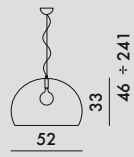

FL/Y 2002

Design Ferruccio Laviani

kg
1.58

9030

NEW! MATERIAL

Durchgefärbtes recyceltes PMMA

9038

MATERIAL

PMMA lackiert

9035

MATERIAL

PMMA metallic

JJ14

Packung mit 1 Led-Lampe E27 12W Led enthalten
Nicht einzeln erhältlich

Das Leuchtmittel kann durch ein vergleichbares ersetzt werden, wobei die Angaben auf dem Typenschild zu beachten sind. Empfohlen wird ein Leuchtmittel mit einer Farbtemperatur von 2700 K.

9030	1	3.7	0.124	55X41X55
9038	1	3.7	0.124	55X41X55
9035	1	3.7	0.124	55X41X55