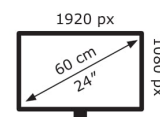

ASUS

VG24VQE

22 kWh/1000h

2019/2013

Technische Daten TUF Gaming VG24VQE

Bildschirm	
Bildschirmdiagonale:	59,9 cm (23.6 Zoll)
Bildschirmauflösung:	1920 x 1080 Pixel
Natives Seitenverhältnis:	16:9
Panel-Typ:	VA
Helligkeit (typisch):	250 cd/m ²
Reaktionszeit:	1 ms
HD-Typ:	Full HD
Bildschirmtechnologie:	LED
Bildschirmform:	Gebogen
Kontrastverhältnis:	3000:1
Maximale Bildwiederholrate:	165 Hz
Blickwinkel, horizontal:	178°
Blickwinkel, vertikal:	178°
Anzahl der Farben des Displays:	16,7 Millionen Farben
Bewertung der Bildschirmkrümmung:	1500R

Anschlüsse und Schnittstellen	
Integrierter USB-Hub:	Nein
DVI Anschluss:	Nein
HDMI:	Ja
Anzahl DisplayPort Anschlüsse:	1
Anzahl HDMI-Anschlüsse:	2
HDMI-Version:	1.4
DisplayPorts-Version:	1.2
HDCP:	Ja

Gewicht und Abmessungen	
Gerätebreite (inkl. Fuß):	537,6 mm
Gerätetiefe (inkl. Fuß):	404 mm
Gerätehöhe (inkl. Fuß):	205,9 mm
Gewicht (mit Ständer):	3,37 kg
Breite (ohne Standfuß):	53,8 cm
Tiefe (ohne Standfuß):	32 cm
Höhe (ohne Standfuß):	6,99 cm
Gewicht (ohne Ständer):	4,8 kg

Leistung	
Stromverbrauch (in Betrieb):	23,34 W
Stromverbrauch (aus):	0,5 W
AC Eingangsspannung:	100 – 240 V
AC Eingangsfrequenz:	50/60 Hz

Verpackungsdaten	
Verpackungsbreite:	620 mm
Verpackungstiefe:	190 mm
Verpackungshöhe:	403 mm
Paketgewicht:	4,87 kg
Verpackungsart:	Box

Ergonomie	
VESA-Halterung:	Ja
Kabelsperr-Slot:	Ja
Höhenverstellung:	Nein
Panel-Montage-Schnittstelle:	100 x 100 mm
Slot-Typ Kabelsperr:	Kensington
kippar:	Ja
Neigungswinkelbereich:	-5 – 23°

Design	
Marktpositionierung:	Gaming
Produktfarbe:	Schwarz