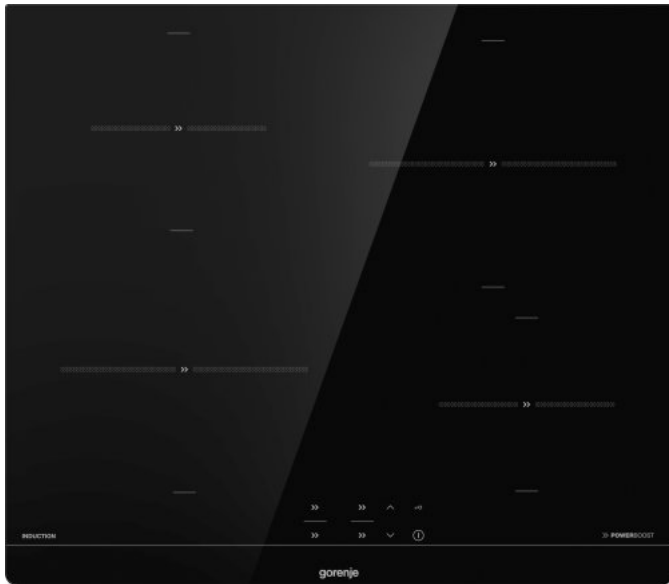

IT640BSC

gorenje
Life Simplified

Induktions-Kochfeld

Schwarz

TouchControl-Sensorbedienung

Timerfunktion

PowerBoost

4 Induktionskochzonen Links vorne: Ø 21 cm, 1.5/2 kW, Rechts vorne: Ø 14.5 cm, 1.2/1.6 kW, Links hinten: Ø 14.5 cm, 1.2/1.6 kW, Rechts hinten: Ø 21 cm, 1.5/2 kW

Bedienteil mit integrierter Restwärmeanzeige

Kindersicherung

Gerätemaß (B x H x T): **59,5 x 5,8 x 52 cm**

Maße des verpackten Gerätes (B x H x T): **64 x 16 x 59 cm**

Einbaumaße: **56-56,2 x 7,4 x 49 cm**