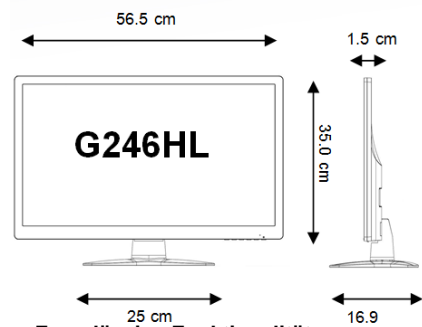

Display Spezifikationen	Technische Spezifikationen	
	sichtbare Diagonale	60,9 cm (24 Zoll)
	Displaygattung	24" Widescreen LCD
	Displaygröße	531 x 299 mm
	Seitenverhältnis	16:9
	max. Auflösung (nativ)	1920 x 1080
	Pixelabstand	0,276 mm (100x100 PPI)
	Panel Typ	TN+Film
	Acer CrystalBrite	No
	Helligkeit	250 cd/qm
	Kontrast	100M:1
	Reaktionszeit	2 ms
	Blickwinkel (h/v) CR>5:1	176°/170°
	Blickwinkel (h/v) CR>10:1	170°/160°
	Farbdarstellung	16,7 Mio.
NTSC Farbraum	72%	
Signaleingang	VGA + DVI (w/HDCP) + HDMI	
Lautsprecher	No	
Gehäusefarbe		

Energie & Maße	Stromversorgung	External
	Netzspannung	
	Leistungsaufnahme	
	nach EnergyStar	- W
	Maximal	- W
	Off/Standby	0,45 W
	Sleep	0,46 W
0 Watt Off		

Fuß/Halterung	
Neigewinkel	-5°~15°
Schwenkwinkel	No
Höhenverstellung	No mm
Pivot Funktion	No
VESA Aufnahme	100x100 mm

Normen und Standards	
Garantie	
MTBF	30000 Std. bei 25°C
Zertifizierungen	
Vista Zertifizierung	Win7 certified

Maße und Gewichte	
Geräteabmessung (BxHxT)	565 x 400,9 x 178,9 mm
Nettogewicht	3,83 kg
Packmaß	cm
Bruttogewicht	kg
Palettengröße (Stück / BxTxH)	60 St. / 107,9 x 107,9 x 220,5 cm
Containergröße (20'/40')	600 / 1320