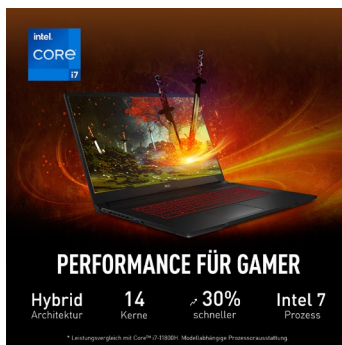

MULTI-CORE NEU DEFINIERT

Intel® Core™ Mobil-Prozessoren der 12. Generation definieren mit hybrider Architektur die Multi-Core-Leistung für Laptop-PCs völlig neu. Das auf dem neuen Intel 7-Prozess basierende Design bringt zwei Arten von spezialisierten Kernen zusammen, um revolutionäre Leistung und Reaktionsfähigkeit zu bieten.