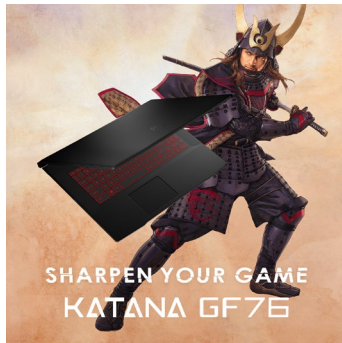

Katana GF76 – Waffe der Meister

Das Katana ist ein Glanzstück der Schwertschmiedekunst und die legendäre Waffe des Samurai: Leicht, schlank und trotzdem kraftvoll führt es ihn zu Siegen in epischen Kämpfen. Ebenso begleitet der MSI Katana GF76 den Gamer bei seinen Herausforderungen auf den virtuellen Schlachtfeldern. Der Gaming-Laptop von MSI präsentiert sich im kompakten und transportablen Design, setzt aber auf schnellste und modernste Technik. Grundlage für die rasante Performance ist der Intel® Core™ i7 Prozessor der 12. Generation, der mit Hybrid-Technik und insgesamt 14 Rechenkernen extreme Rechenleistung liefert. Für höchste Frameraten im Spiel und zukunftsweise 3D-Technik steht auch die Grafikeinheit aus der NVIDIA® GeForce RTX™ 30-Serie. Die starke Cooler Boost 5 Kühlung sichert mit zwei Lüftereinheiten und aufwändigem Heatpipe-Verbund, dass die Performance-Komponenten ihr Leistungspotenzial beindruckend ausspielen können. Weitere Highlights wie der 144-Hz-Bildschirm, die schnelle PCI-Express-SSD, modernes Wi-Fi-6-Funknetzwerk und die beleuchtete Tastatur runden die starke Gaming-Ausrüstung ab.

- Intel® Core™ i7 Prozessor der 12. Generation
- Windows 11 Home
- High-End-Grafik der NVIDIA® GeForce RTX™ 30 Serie
- Reflexionsarmer 17,3“ Full-HD-Wide-View-Bildschirm
- 144-Hz-Panel für absolut ruckelfreies Gameplay
- Schnelle SSD mit PCI-Express-Gen-4-Speed
- Cooler Boost 5 Dual-Kühlung für maximale Performance
- Rot beleuchtete Tastatur mit extra Nummernblock
- Schnelles WLAN nach modernem Wi-Fi-6-Standard
- Schlankes und leichtes Gehäusedesign
- 2 Jahre Herstellergarantie mit Pick-up & Return-Service

MSI Katana GF76 – Highlights

WAFFE DER MEISTER

Das Katana-Schwert ist ein legendäres Glanzstück der Schwertschmiedekunst und eine ebenso wirksame wie schlanke Waffe. Auch der MSI Katana GF76 Laptop begeistert mit stärkster Technik und kompaktem Design. Gamer gehen damit in gleicher Weise als Sieger aus ihren epischen Gefechten.