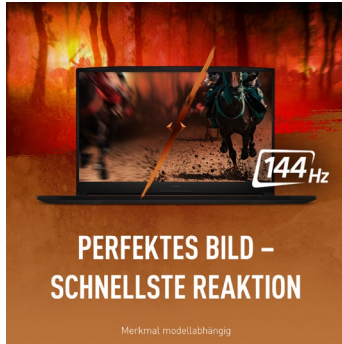

144 HZ GAMING-MONITOR

Nicht nur Spieler schneller FPS-Shooter werden von der brillanten Bildqualität des fast rahmenlosen 144-Hz-Bildschirms begeistert sein. Die absolut flüssige Darstellung selbst bei rasanten Bewegungen ermöglicht eine ungebremste Reaktion und bringt den entscheidenden Vorteil im Spiel.