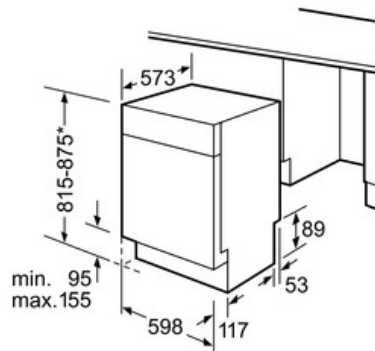

Technische Daten

Wasserverbrauch (l) :	9,5
Bauform :	Einbaugerät
Höhe der Arbeitsplatte (mm) :	815
Nischenmaße (mm) :	815-875 x 600 x 573
Tiefe Produkt bei geöffneter Tür (90°) (mm) :	1155
Höhenverstellbare Füße :	Ja - nur vorne
Höhenverstellung Füße maximal (mm) :	60
Verstellbarer Sockel :	Horizontal und Vertikal
Nettogewicht (kg) :	53,0
Bruttogewicht (kg) :	55,0
Anschlusswert (W) :	2400
Absicherung (A) :	10
Spannung (V) :	220-240
Frequenz (Hz) :	50; 60
Länge Anschlusskabel (cm) :	175
Steckerart :	Schuko-/Gardy.m.Erdung
Länge Zulaufschlauch (cm) :	165
Länge Ablaufschlauch (cm) :	190,0
EAN-Nummer :	4242002944968
Anzahl Maßgedecke :	14
Energieeffizienzklasse - neu (2010/30/EC) :	A+++
Jährlicher Energieverbrauch (kWh/annum) - neu (2010/30/EC) :	237
Energieverbrauch (kWh) :	0,83
Leistungsaufnahme im unausgeschalteten Zustand (W) (2010/30/EC) :	0,10
Energieverbrauch im ausgeschalteten Modus (W) - neu (2010/30/EC) :	0,10
Jährlicher Wasserverbrauch (l/annum) - neu (2010/30/EC) :	2660
Trocknungsklasse :	A
Vergleichsprogramm :	Eco
Programmdauer Vergleichsprogramm (min) :	195
Schallleistung (dB(A) re 1 pW) :	41
Art der Installation :	Unterbaugerät

Sicherheit

- AquaStop mit lebenslanger Garantie
- Tastensperre

Maße

- Gerätemaße (H x B x T): 81,5 cm x 59,8 cm x 57,3 cm

Serie | 6 Geschirrspüler

SMU69P55EU »Super Silence Plus« ActiveWater Geschirrspüler 60 cm Unterbaugerät - Edelstahl

() Werte mit Verlängerungssatz

* Durch höhenverstellbare Schraubfüße
Sockelhöhe bei Gerätehöhe 815 - 95 mm
Sockelhöhe bei Gerätehöhe 875 - 155 mm

Maße in mm