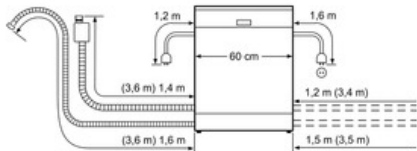

Sicherheit

- AquaStop mit lebenslanger Garantie
- Tastensperre

Maße

- Gerätemaße (H x B x T): 81,5 cm x 59,8 cm x 57,3 cm

Serie | 6 Geschirrspüler

SMU69P55EU »Super Silence Plus« ActiveWater Geschirrspüler 60 cm Unterbaugerät - Edelstahl

() Werte mit Verlängerungssatz

* Durch höhenverstellbare Schraubfüße
Sockelhöhe bei Gerätehöhe 815 - 95 mm
Sockelhöhe bei Gerätehöhe 875 - 155 mm

Maße in mm