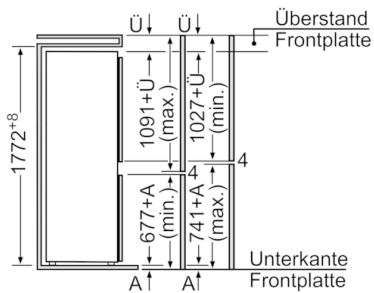

Serie | 2, Einbau-Kühl-Gefrier-Kombination mit Gefrierbereich unten, 177.2 x 54.1 cm KIV34V21FF

Die angegebenen Möbeltürmaße gelten für eine Türfuge von 4mm. Bei Verwendung einer anderen Fugenbreite (max. 14 mm) müssen die Maße angepaßt werden.
Bei größeren Maßen (1780 - 1790) muss an der Nischendecke eine Distanzleiste vorgesehen werden.

Maße in mm