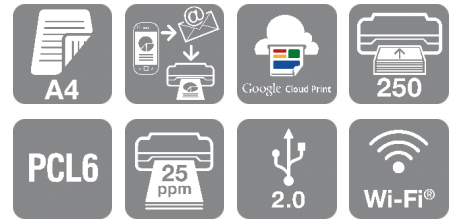

DATENBLATT / BROSCHÜRE

PRODUKTMERKMALE

- **Nachhaltigeres Drucken**
  Aufgrund weniger Verbrauchsmaterialien weniger Abfall und geringerer Stromverbrauch³.
- **Geld sparen**
  Niedrige Gesamtbetriebskosten (TCO) und Stromeinsparung.
- **Hohe Produktivität, weniger Benutzerintereingriffe**
  Schnelle FPOT, hohe Tintenausbeute und hohe Papierkapazität¹.
- **Ideal für Unternehmen**
  Reibungslose Systemintegrations- und Sicherheitslösungen mit einer max. Papierkapazität von 1.830.