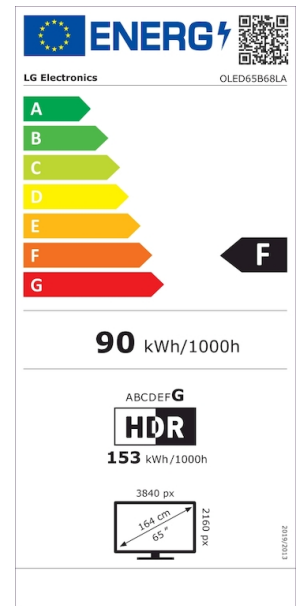

### HIGHLIGHT FEATURES

4K OLED TV

ALPHA8 Gen3 AI Prozessor 4K mit AI Super Upscaling 4K

Cinema HDR mit Dolby Vision IQ und Ambient Filmmaker Mode

4x HDMI (mit VRR, eARC, 4K HFR, ALLM) & G-Sync/FreeSync kompatibel

20 Watt Soundsystem mit 2.0 Kanal

Dolby Atmos zertifiziert

LG ThinQ AI mit webOS 26

Amazon Alexa, Apple AirPlay2 & HomeKit, Google Home & chromecast built-in

AI Magic Motion Remote Control

Sport Alarm und Always Ready

Home Office (Remote PC, video call)

Game Optimizer / Game Dashboard und 144Hz Modus

**Display**

Display Typ		4K OLED
Displaygröße (cm)		164
Displaygröße (Zoll)		65
Auflösung		4K Ultra HD (3840 x 2160 Pixel)
Wide Color Gamut		Perfect Color (100% Farbtreue)
Farbtiefe		10bit (1 Mrd. Farben)
Dimming Technologie		Pixel Dimming
Perfektes Schwarz		Ja
Hintergrundbeleuchtung		Selbstleuchtende Pixel
Refresh Rate (nativ)		120 Hz

**Video & Bildqualität**

Prozessor		ALPHA8 Gen3 AI Prozessor 4K
Anzahl der CPUs		Quad Core
Deep Learning AI Picture Pro		Face + Body + Object + Depth Enhancing
Upscaling		AI Super Upscaling 4K (Frame Detection Upscaling)
Text Upscaling		Ja
AI HDR Remastering		Ja
HDR Expression Enhancer		Nein
AI Emotional Remastering (Directors Processing)		Nein
AI Genre Selection		Ja (SDR/HDR)
AI Brightness Control		Ja
AI Picture Wizard - Bildmodus		Ja
Brightness Booster		Nein
HDR (High Dynamic Range)		Dolby Vision / HDR10 / HLG
Dolby Vision IQ		Ja (2K/4K)
Filmmaker Mode		Ambient Filmmaker Mode
Dynamic Tone Mapping		Dynamic Tone Mapping Pro + Professional Mode
4K HFR (120 fps)		Ja (nur HDMI)
Motion (BFI)		OLED Motion
Auto Kalibrierung		Ja