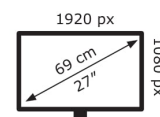

26 kWh/1000h

ABCDEF**G**

HDR

33 kWh/1000h