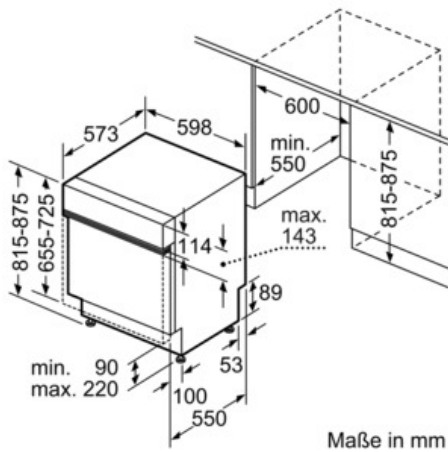

Sicherheit

- AquaStop mit lebenslanger Garantie
- Türverriegelung

Maße

- Gerätegröße (H x B x T): 81,5 cm x 59,8 cm x 57,3 cm

Serie | 8 Geschirrspüler

SMI88TS06E »Active Water Eco2« ActiveWater Geschirrspüler 60 cm Integrierbar - Edelstahl