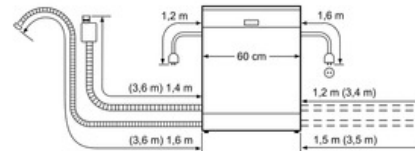

Sicherheit

- AquaStop mit lebenslanger Garantie
- Türverriegelung

Maße

- Gerätegröße (H x B x T): 81,5 cm x 59,8 cm x 57,3 cm

Serie | 8 Geschirrspüler

SMI88TS06E »Active Water Eco2« ActiveWater Geschirrspüler 60 cm Integrierbar - Edelstahl