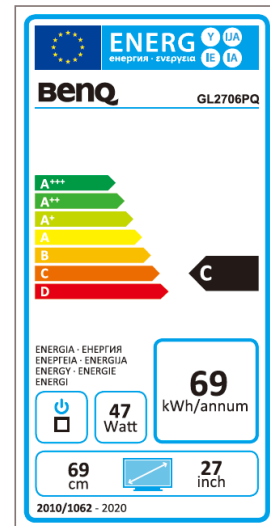

Datenblatt

BenQ GL2706PQ

68,58 cm / 27" LED-Display

- QHD 2560 x 1440 / 16:9
- LED-Hintergrundbeleuchtung
- HDMI / DP
- Reaktionszeit 1 ms (GtG)
- Höhenverstellbarkeit 120 mm + Pivot

LED

	Modell : GL2706PQ
	Art. Nr. / EAN Code : 9H.LFJLB.QBE / 471 8755 06641 2
	Typ : 68,58 cm / 27" Wide TFT, TN-Panel
Panel	physikalische Auflösung : 2560 x 1440 QHD / 16:9
	Pixelabstand : 0,233 mm
	Bilddiagonale / -fläche (B x H) : 685,8 mm / 596,74 mm x 335,66 mm
	Max. Farbtiefe : 16,7 Mio.
	Betrachtungswinkel H/V (CR>10) : 170° / 160°
	Kontrast (statisch) : 1000:1
	Helligkeit : 350 cd/m ²
	Reaktionszeit : 1 ms (GtG)
Eingänge	HDMI Buchse : HDMI®
	DVI Buchse : DVI-D (mit HDCP-Unterstützung)
	DP Buchse : DP
	Kopfhöreranschluss / Audioanschluss : Ja / Ja
	Eingangsfrequenz H/V : 43,6 – 112,6 kHz / 30 - 76 Hz
Bildkontrollen	Bedienelemente : Ein/Aus Schalter, 4 Tasten OSD, Auto Taste
	Funktionen : Kontrast, Helligkeit, Schärfe, vertikale und horizontale Bildlage, Phase, Pixelclock, 1 Benutzer 3 vorprogrammierte Farbtemperaturen, Farbgewichtung, Sprachauswahl (11 Sprachen), OSD (Position, Anzeigzeit), Eingangsquelle, Werkseinstellungen, Anzeigeeinformation
Extras	Bildqualität: Senseye® 3-Technologie
	Sicherung : Kensington Lock
	Halterung : Ja
	Höhenverstellbarkeit : 120 mm inkl. 90° Pivot
	Neigebereich : -5° / +20°
	Drehbarkeit : -160°/+160° links/rechts
Energie	Netzadapter : internes Netzteil
	Betriebsspannung : 90 ~ 264 VAC / 47 ~ 63 Hz
	Leistungsaufnahme (Eco Mode) : 26,9 W
	Stromsparmmodus : < 0,43 W
Zertifizierungen	Sicherheit : CE
Umgebung	Betrieb : + 5 ~ +40°C ; 20 ~ 90% Luftfeuchtigkeit
	Lagerung : -20 ~ +60°C ; 10 ~ 90% Luftfeuchtigkeit
Eigenschaften	Gewicht netto : 6,2 kg
	Gehäusefarbe : Schwarz
	Größe mit Fuß (H x B x T) : 533 mm x 623 mm x 230 mm
	mitgeliefertes Zubehör : Netzkabel, HDMI-Kabel, Kurzanleitung, Treiber-CD
	Garantie und Service: 2 Jahre Pickup, Repair and Return