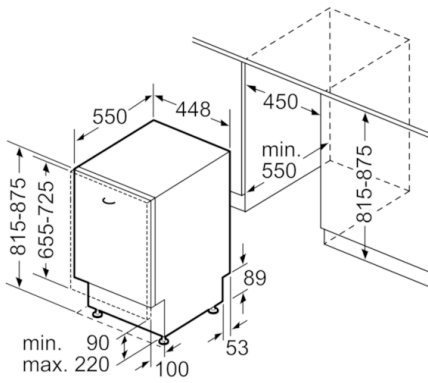

Technische Daten

Wasserverbrauch (l) :	9,5
Bauform :	Eingebaut
Höhe der Arbeitsplatte (mm) :	0
Abmessungen des Gerätes (mm) :	815 x 448 x 550
Nischenmaße (H x B x T) (mm) :	815-875 x 450 x 550
Tiefe Produkt bei geöffneter Tür (90°) (mm) :	1150
Höhenverstellbare Füße :	Ja - nur vorne
Höhenverstellung Füße maximal (mm) :	60
Verstellbarer Sockel :	Horizontal und Vertikal
Nettogewicht (kg) :	33,280
Bruttogewicht (kg) :	34,9
Anschlusswert (W) :	2400
Absicherung (A) :	10
Spannung (V) :	220-240
Frequenz (Hz) :	50; 60
Länge Anschlusskabel (cm) :	175
Steckerart :	Schuko-/Gardy.m.Erdung
Länge Zulaufschlauch (cm) :	165
Länge Ablaufschlauch (cm) :	205
EAN-Nummer :	4242005215041
Anzahl Maßgedecke :	10
Energieeffizienzklasse (2010/30/EC) :	A++
Jährlicher Energieverbrauch (kWh/annum) - neu (2010/30/EC) :	211,00
Energieverbrauch (kWh) :	0,74
Leistungsaufnahme im unausgeschalteten Zustand (W) (2010/30/EC) :	5,00
Energieverbrauch im ausgeschalteten Modus (W) (2010/30/EC) :	0,50
Jährlicher Wasserverbrauch (l/annum) - neu (2010/30/EC) :	2660
Trocknungsklasse :	A
Vergleichsprogramm :	Eco
Programmdauer Vergleichsprogramm (min) :	210
Schallleistung (dB(A) re 1 pW) :	44
Art der Installation :	Vollintegrierbar

Korbssystem

- VarioSchublade Pro
- Höhenverstellbarer Oberkorb mit Rackmatic (3-stufig)
- Komfortrollen im Unterkorb und der 3. Beladungsebene
- Korbstopper (Rack Stopper) gegen ein Überrollen des Unterkorbes
- Umklappbare Stachelreihen im Oberkorb (3x)
- 8 x Klappstacheln im Unterkorb
- Tassenablage im Oberkorb
- 2 Tassenablagen im Unterkorb
- Gläseranlagebügel im Unterkorb

**Serie | 6, Vollintegrierter Geschirrspüler, 45
cm
SPV6EMX11E**

Maße in mm