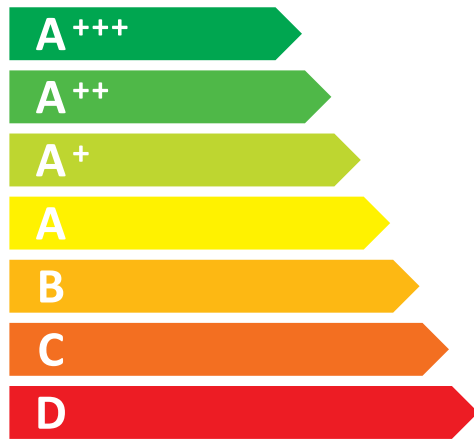

**ENERG**

енергия · ενέργεια

**SAMSUNG WW9GT684ALE**

**A+++**

ENERGIA · ЕНЕРГИЯ · ΕΝΕΡΓΕΙΑ  
ENERGIJA · ENERGY · ENERGIE  
ENERGI

**151**  
kWh/annum

**9400**  
L/annum

**9,0**  
kg