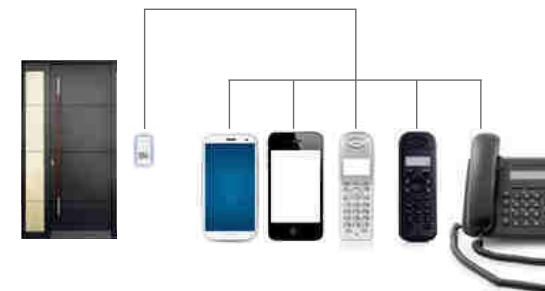

# DINGDONG!

**GANZ NAH BEI IHRER HAUSTÜR.  
WO IMMER SIE GERADE SIND.**

Die DoorLine Pro Exclusive funktioniert mit Ihrer vorhandenen Telefonanlage. Ihre Haustür klingelt ganz einfach am Mobilteil Ihres Heimiteltelefons oder mit der intelligenten Anrufwefterschaltung auf Ihrem Smartphone – oder bei weiteren Rufnummern, falls eine nicht erreichbar ist. Führen Sie Türgespräche weltweit. Bekommen Sie alles mit und verpassen Sie nichts mehr.