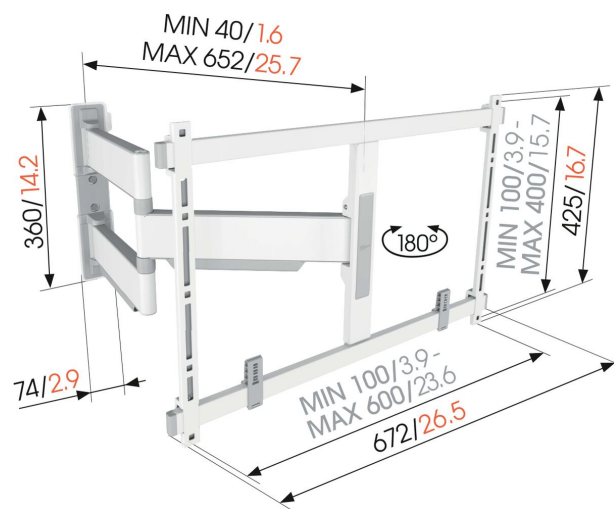

## TVM 5645 Schwenkbare TV-Wandhalterung (Weiß)

### Entscheidende Vorteile

- Extrem flach und stark - Nur 4 cm von der Wand entfernt, ideal für große OLED/QLED-Fernseher
- Sanfte OneFinger™-Bewegung - Dank beschichteter Lager und Präzisionsstahlwellen
- Absolut gerade Installation - Kostenlose Wasserwaage inklusive
- 2D-Leveling™: So bleibt Ihr Fernseher immer waagrecht - Präzise Nivellierung nach der Installation (horizontal und vertikal)
- TV-Schutzpatches - Schützen Sie die Rückseite Ihres Fernsehers mit weichen Schutzpatches

### Schwenkbare, ultradünne TV-Wandhalterung für High-End-Fernseher von 40 bis 77 Zoll

Die ELITE Full-Motion+ TV-Wandhalterung kombiniert minimalistisches Design mit großartiger Leistung. Die Wandhalterung ist nicht nur ultradünn, sondern auch ultrastabil und kann um bis zu 180° gedreht werden. Kurz gesagt, die ultimative Wandhalterung für große High-End-Fernseher, wie OLED- und QLED-TVs. Die TV-Wandhalterung ist für Bildschirme mit einer Größe von 40 bis 77 Zoll und einem Gewicht von bis zu 45 kg geeignet. In der Ausgangsposition ist Ihr Fernseher nur 4 cm von der Wand entfernt montiert. Erhältlich in den Farben Weiß und Platingrau.

### Technische Daten

Artikelnummer (SKU)	5856451
Farbe	Weiß
EAN-Einzelbox	8712285355042
Produktgröße	L
TÜV-zertifiziert	Ja
Drehbar	Bis zu 180°
Garantie	15 Jahre
Min. Bildschirmgröße (Zoll)	40
Max. Bildschirmgröße (Zoll)	77
Max. Gewichtslast (kg)	45
Max. Schraubengröße	M8
Max. Schnittstellenhöhe (mm)	425
Max. Breite der Schnittstelle (mm)	660
Kabelführung	Kabelhalter zur Kabelführung auf der Rückseite Ihres Fernsehers. CIS® Cable Inlay System
Max. Abstand zur Wand (mm)	652
Max. horizontale Lochung (mm)	600
Max. vertikale Lochung (mm)	400
Min. Abstand zur Wand (mm)	40
Min. horizontale Lochung (mm)	100
Min. vertikale Lochung (mm)	100
Anzahl der Drehpunkte	3
Wasserwaage enthalten	Ja