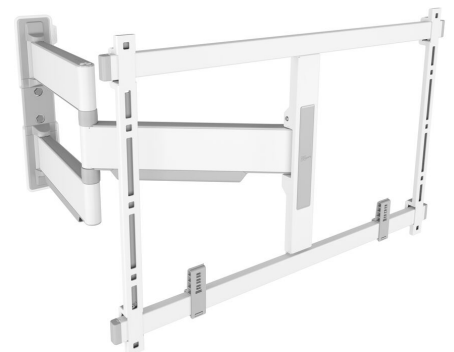

## TVM 5645 Schwenkbare TV-Wandhalterung (Weiß)

### Entscheidende Vorteile

- Extrem flach und stark - Nur 4 cm von der Wand entfernt, ideal für große OLED/QLED-Fernseher
- Sanfte OneFinger™-Bewegung - Dank beschichteter Lager und Präzisionsstahlwellen
- Absolut gerade Installation - Kostenlose Wasserwaage inklusive
- 2D-Leveling™: So bleibt Ihr Fernseher immer waagrecht - Präzise Nivellierung nach der Installation (horizontal und vertikal)
- TV-Schutzpatches - Schützen Sie die Rückseite Ihres Fernsehers mit weichen Schutzpatches

### Schwenkbare, ultradünne TV-Wandhalterung für High-End-Fernseher von 40 bis 77 Zoll

Die ELITE Full-Motion+ TV-Wandhalterung kombiniert minimalistisches Design mit großartiger Leistung. Die Wandhalterung ist nicht nur ultradünn, sondern auch ultrastabil und kann um bis zu 180° gedreht werden. Kurz gesagt, die ultimative Wandhalterung für große High-End-Fernseher, wie OLED- und QLED-TVs. Die TV-Wandhalterung ist für Bildschirme mit einer Größe von 40 bis 77 Zoll und einem Gewicht von bis zu 45 kg geeignet. In der Ausgangsposition ist Ihr Fernseher nur 4 cm von der Wand entfernt montiert. Erhältlich in den Farben Weiß und Platingrau.

### Technische Daten

Artikelnummer (SKU)	5856451
Farbe	Weiß
EAN-Einzelbox	8712285355042
Produktgröße	L
TÜV-zertifiziert	Ja
Drehbar	Bis zu 180°
Garantie	15 Jahre
Min. Bildschirmgröße (Zoll)	40
Max. Bildschirmgröße (Zoll)	77
Max. Gewichtslast (kg)	45
Max. Schraubengröße	M8
Max. Schnittstellenhöhe (mm)	425
Max. Breite der Schnittstelle (mm)	660
Kabelführung	Kabelhalter zur Kabelführung auf der Rückseite Ihres Fernsehers. CIS® Cable Inlay System
Max. Abstand zur Wand (mm)	652
Max. horizontale Lochung (mm)	600
Max. vertikale Lochung (mm)	400
Min. Abstand zur Wand (mm)	40
Min. horizontale Lochung (mm)	100
Min. vertikale Lochung (mm)	100
Anzahl der Drehpunkte	3
Wasserwaage enthalten	Ja