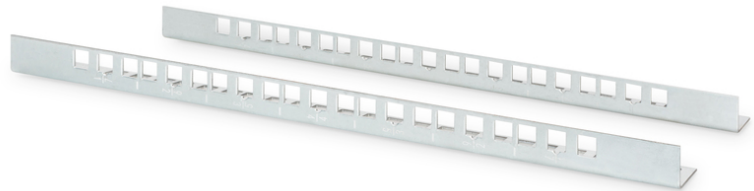

# DIGITUS 482,6 mm (19")-Profilschienen, 7HE

DN-19 MA-WM-EC-07U

EAN 4016032385899

**482,6 mm (19")-Profilschienen, 7HE, Wandgehäuse Dynamic Basic, Set = 2 Stk. (links u. rechts)**

Die 482,6 mm (19") Profilschienen von DIGITUS dienen zur Ergänzung oder als Ersatz zur Montage im Wandgehäuse. Sie werden aus bis zu 1,5 mm starkem Stahlblech mit 8-12 µ Verzinkung hergestellt und ermöglichen somit hohe Traglasten. Die Schienen sind per Siebdruck mit einer Nummerierung der Höheneinheit versehen.

- 1,5 mm starkes Stahlblech mit 8-12 µ Verzinkung
- USB-C Produkte: nein

Logistische Daten						
	Anzahl (Stück)	Gewicht (kg)	Tiefe (cm)	Breite (cm)	Höhe (cm)	cm <sup>3</sup>
Karton-VPE	1	0,42	39,50	4,00	3,00	474,00
Innen-VPE	1	0,42	39,50	4,00	3,00	474,00
Einzel-VPE	1	0,42	39,50	4,00	3,00	474,00
Netto einzeln ohne VP	1	0,31	39,50	4,00	3,00	474,00