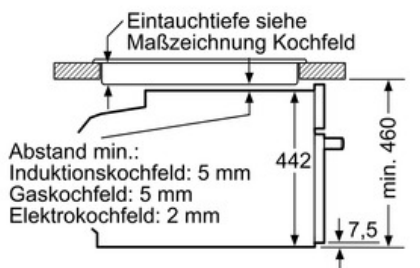

Einbau mit einem Kochfeld.