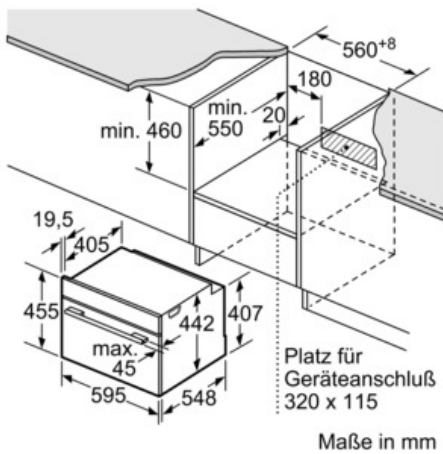

Serie | 8 Mikrowellengeräte

CMG636BS2 Edelstahl Kompaktbackofen mit Mikrowelle