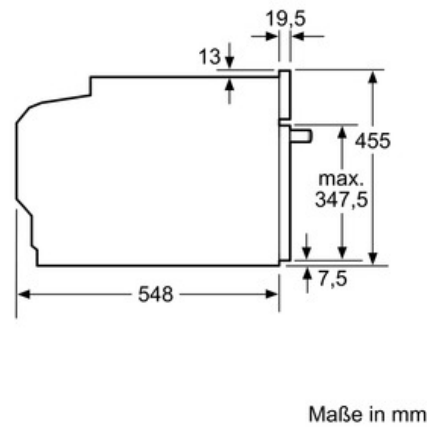

Serie | 8 Mikrowellengeräte

CMG636BS2 Edelstahl Kompaktbackofen mit Mikrowelle