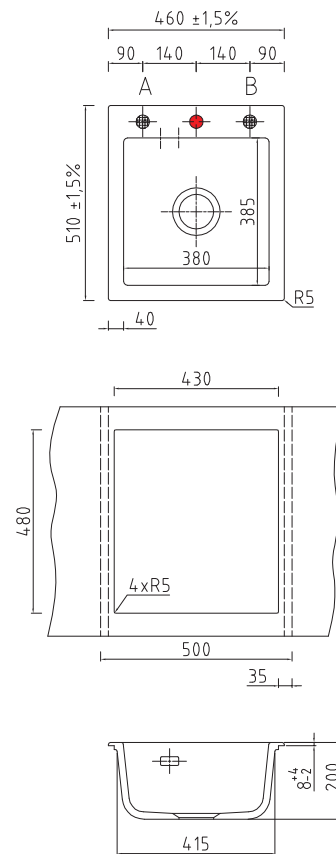

Magnolie	10	Platin	70	Nigra	87
Jasmin	19	Titan	78		
Fango	23	Schiefer	85		

Auch mit  **CLEANPLUS** erhältlich.

Sonderzubehör

Resteschale 0831

Geschirrkorb 0721

Arbeitsbrett 0735

Arbeitsbrett 0739

Maße/Einbauskizze

● **Armaturbohrung vorhanden. Keine Sollbruchstellen. Bohrungen nach individueller Anordnung. (● Pos. A und B, siehe Zeichnung). Durchmesser ca. 35 mm.**