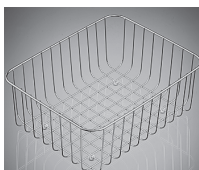

KeraDomo MERA 46

NEU

Armatur-Empfehlung

Armaturempfehlung:
Einhebelmischer
TRENDO STAR Chrom/Schiefer

Standard-Farben

Grönland	12	Campina	18	Siena	65
Polar	13	Sand	26	Nero	68
Noblesse	16	Cotto	28	Alu	76

Sonder-Farben

Magnolie	10	Platin	70	Nigra	87
Jasmin	19	Titan	78		
Fango	23	Schiefer	85		

Auch mit  **CLEANPLUS** erhältlich.

Sonderzubehör

Resteschale 0831

Geschirrkorb 0721

Arbeitsbrett 0735

Arbeitsbrett 0739

Maße/Einbauskizze