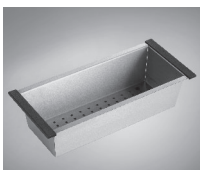

Sonderzubehör

Resteschale 0831